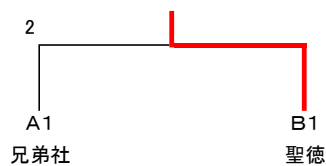

第22回全国中学選抜卓球大会滋賀県予選会

2021年1月23日 於:草津市立総合体育館

男子【予選リーグ】

3校リーグ : ①2-3 ②1-①の負け ③1-①の勝ち
4校リーグ : ①1-4・2-3 ②勝ち-負け ③残り

1~3コート

A	市立守山	粟津	聖徳	順位
市立守山		3-2	3-1	1
粟津	2-3		3-0	2
聖徳	1-3	0-3		3

4~6コート

B	城山	高穂	守山北	順位
城山		1-3	1-3	3
高穂	3-1		2-3	2
守山北	3-1	3-2		1

7~12コート

C	兄弟社	栗東	甲南	順位
兄弟社		2-3	3-0	2
栗東	3-2		3-0	1
甲南	0-3	0-3		3

男子【決勝リーグ】

	市立守山	守山北	栗東	順位
市立守山		1-3	3-2	2
守山北	3-1		3-2	1
栗東	2-3	2-3		3

女子【予選リーグ】

3校リーグ : ①2-3 ②1-①の負け ③1-①の勝ち
4校リーグ : ①1-4・2-3 ②勝ち-負け ③残り

13~15コート

A	兄弟社	粟津	城山	順位
兄弟社		3-1	3-0	1
粟津	1-3		3-1	2
城山	0-3	1-3		3

16~21コート

B	聖徳	甲南	高穂	順位
聖徳		3-0	3-0	1
甲南	0-3		3-0	2
高穂	0-3	0-3		3

女子【決勝トーナメント】