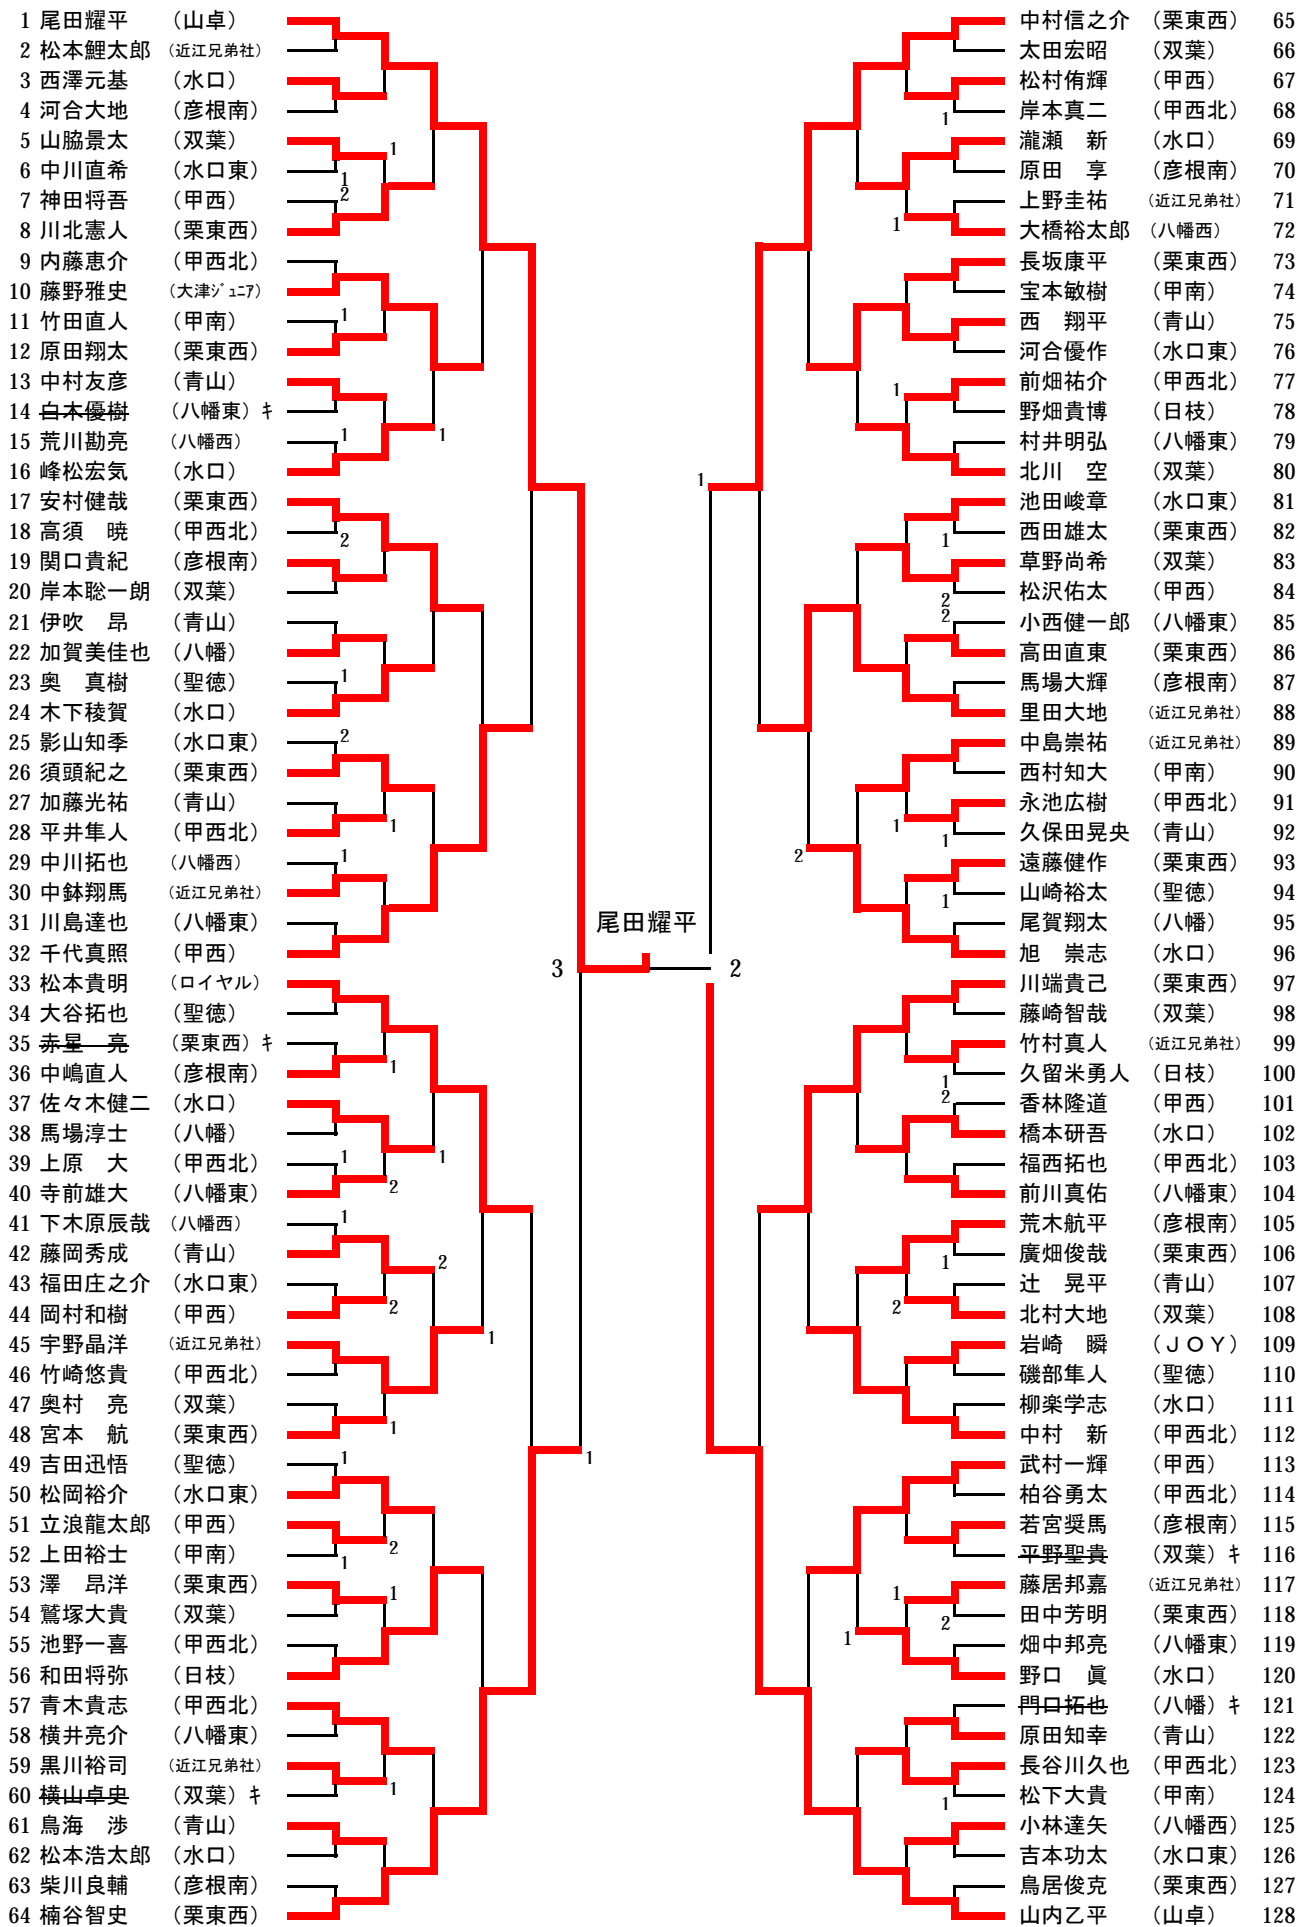

# 13歳以下男子シングルス

### 13歳以下女子シングルス

1	朝戸亜子	(滋賀学園)							山本恵理	(JOY)	30		
2	原井千晶	(甲南)							福田明日香	(甲南)	31		
3	北村千紘	(近江兄弟社)							田島愛理	(長浜西)	32		
4	森田香美	(土山)							矢野詩織	(八幡)	33		
5	高木美希	(近江兄弟社)							内山里穂	(甲西)	34		
6	四塚 愛	(長浜西)							川端ひろみ	(近江兄弟社)	35		
7	瀬古朱里	(甲南)		1					奥居里菜	(聖徳)	36		
8	武村幸奈	(甲西)							綾戸真美	(土山)	37		
9	小林由佳	(八幡西)							福井茉莉那	(近江兄弟社)	38		
10	加藤 愛	(近江兄弟社)							森田理保	(甲南)	39		
11	原田優奈	(八幡)		2					岩崎千加	(甲西)	40		
12	早野由希子	(長浜西)		2	1				草野朱佑子	(長浜西)	41		
13	松村くるみ	(甲南)							久保幸穂	(八幡西)	42		
14	松永有佳理	(聖徳)							大西育佳	(甲南)	43		
15	佐藤すみれ	(大津ジュニア)			3			朝戸亜子	0		本並紗依	(近江兄弟社)	44
16	鳥居加奈美	(長浜西)							森野麗奈	(長浜西)	45		
17	西谷友里	(八幡)		1					布施洋子	(近江兄弟社)	46		
18	小島由衣	(甲西)							山中麻鈴	(甲西)	47		
19	木田晶子	(聖徳)							乾澤小也香	(湖東クラブ)	48		
20	矢守あやめ	(甲西北)							中山みこと	(甲南)	49		
21	横江真友子	(甲南)			1				林 紅	(甲南)	50		
22	丸山夏海	(近江兄弟社)							北川あゆみ	(八幡)	51		
23	森元美歩	(土山)			2				小西麻紀	(聖徳)	52		
24	荒木優奈	(聖徳)							山脇涼子	(近江兄弟社)	53		
25	桑門梨央	(長浜西)							岩谷会梨	(聖徳)	54		
26	大原綾佳	(甲南)							吉岡理絵	(長浜西)	55		
27	我妻千尋	(八幡西)							渡部あずさ	(八幡西)	56		
28	堀内 睦	(近江兄弟社)							橋口沙也加	(長浜西)	57		
29	宇野明日香	(ロイヤル)							高田蓉子	(甲南)	58		
									中尾かえで	(ロイヤル)	59		