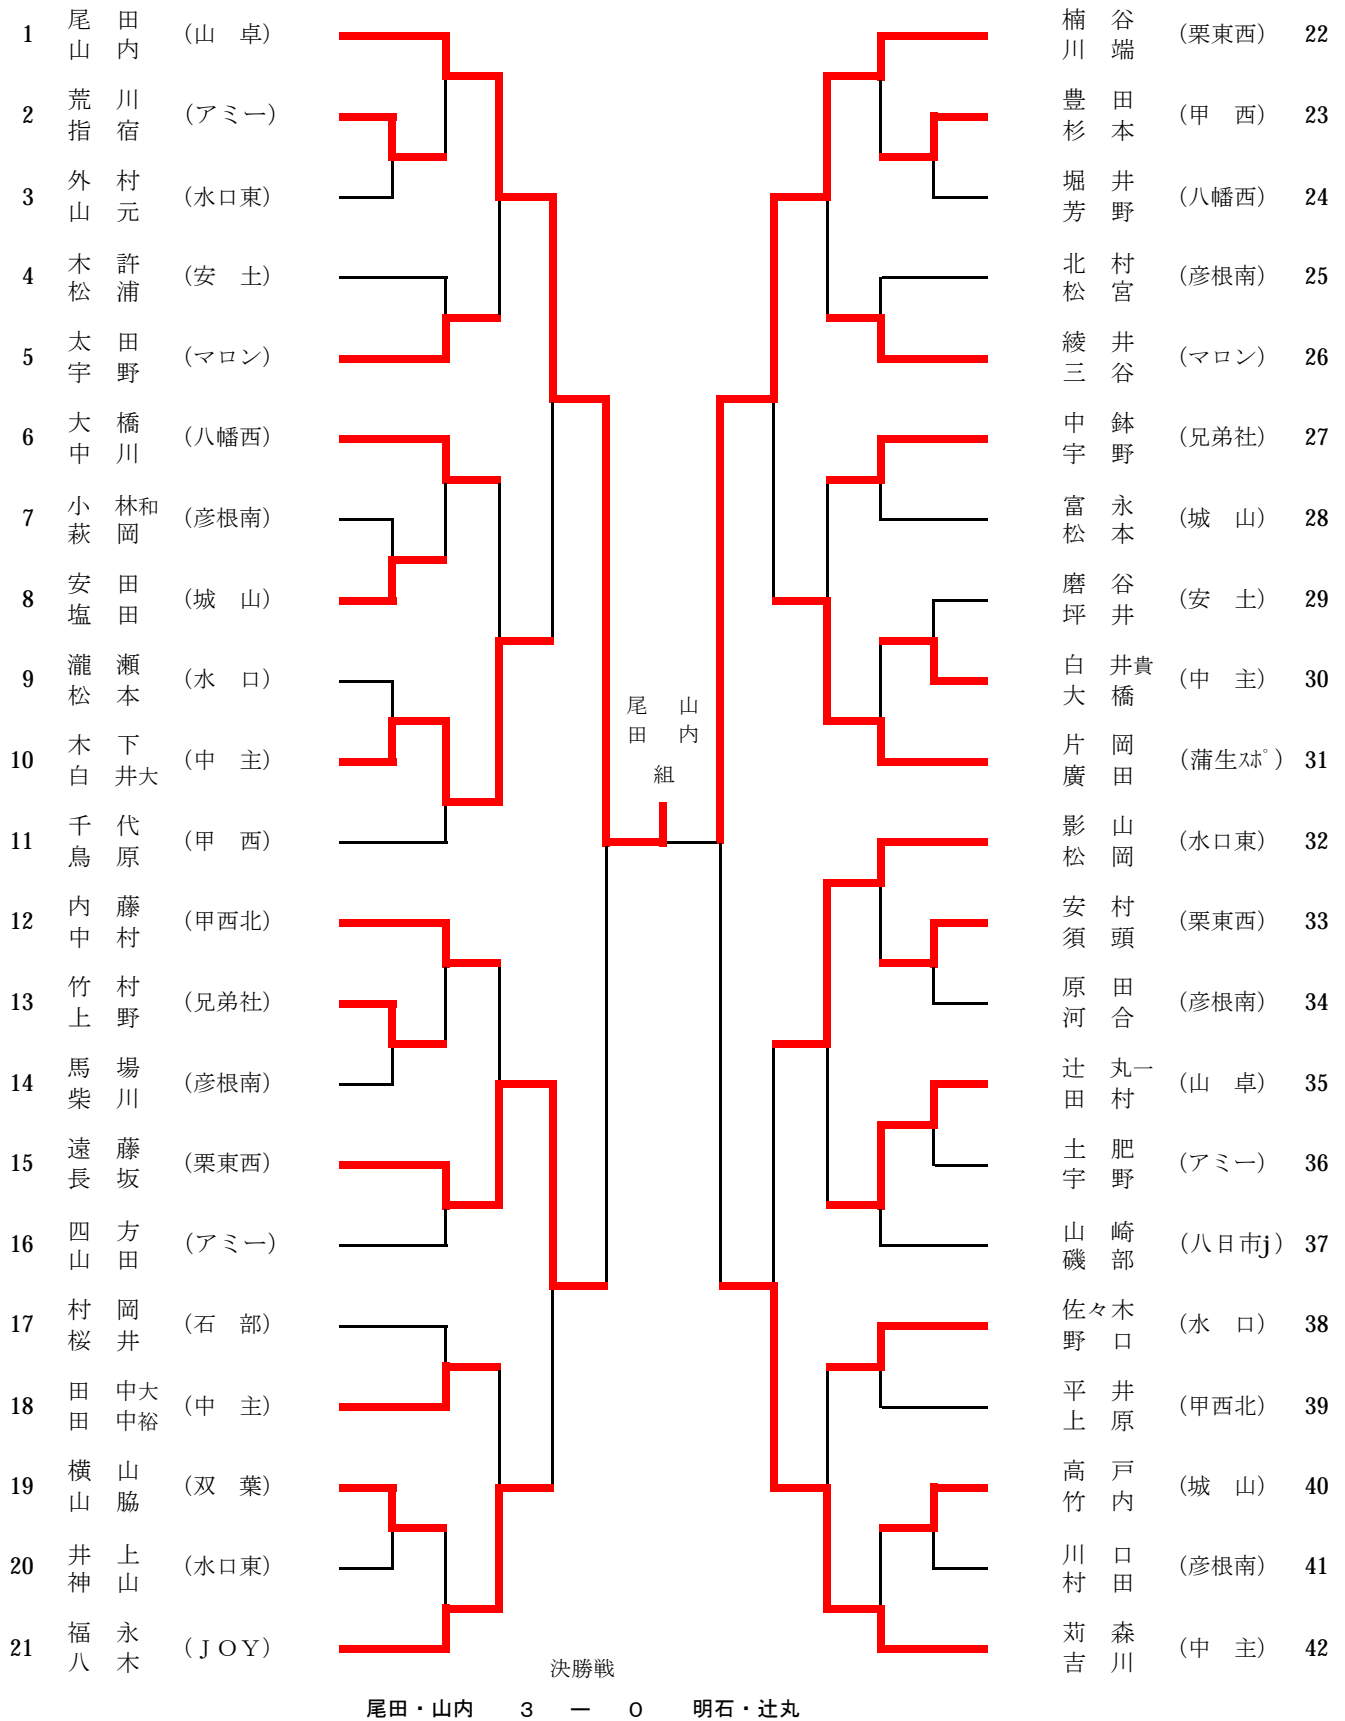

男子ダブルスの部 (1)

男子ダブルスの部 (2)

43	明石丸良 (山卓)		中村谷 (マロン) 64
44	森田宮 (中主)		東文越村 (アミー) 65
45	藤原田 (八日市j)		市川施 (中主) 66
46	小林将 (彦根南)		松村生 (石部) 67
47	赤星 (栗東西)		池野畑 (甲西北) 68
48	水林 (安土)		前寺川前 (八幡東) 69
49	岩崎 (JOY)		藤居 (兄弟社) 70
50	廣瀬 (中主)		吉田木 (八日市j) 71
51	竹寄 (甲西北)		廣田木 (彦根南) 72
52	乾江口 (水口東)	明石丸良組	旭松 (水口) 73
53	末岡 (長浜西) (双葉)		関中島 (彦根南) 74
54	前田 (アミー)		中野野 (安土) 75
55	福田本 (水口東)		岡村沢 (甲西) 76
56	小林原 (八幡西)		畑原 (アミー) 77
57	立浪 (甲西)		丸尾丸 (中主) 78
58	川村 (城山)		大治田 (甲賀) 79
59	豊留 (矢倉TTC)		池田川 (水口東) 80
60	志智 (中主)		深藤尾座 (城山) 81
61	木下 (水口)		橋本砂 (水口) 82
62	三川 (彦根南)		松居 (彦根南) 83
63	里田 (兄弟社)		中村本 (栗東西) 84