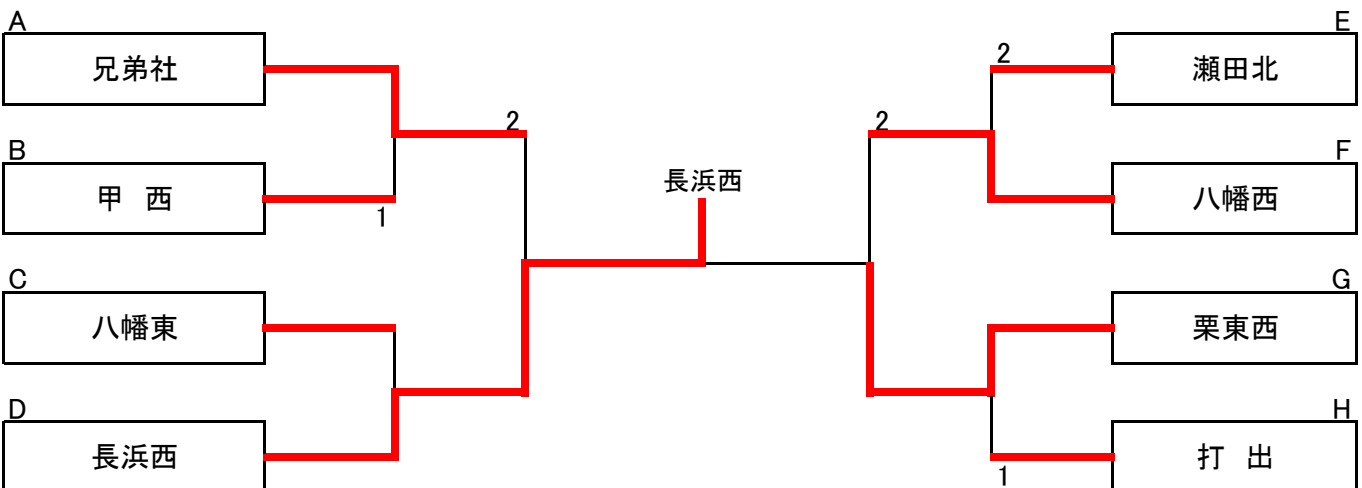

平成19年12月26日

びわ銀エコカップ2007第13回滋賀県中学生卓球大会

男子の部

A	兄弟社	長浜北	彦根東	順位
兄弟社		3-0	3-0	1
長浜北	0-3		3-2	2
彦根東	0-3	2-3		3

B	今津	豊日	甲西	順位
今津		3-1	1-3	2
豊日	1-3		0-3	3
甲西	3-1	3-0		1

C	彦根南	八幡東	唐崎	順位
彦根南		0-3	3-2	2
八幡東	3-0		3-1	1
唐崎	2-3	1-3		3

D	長浜西	日吉	八幡	順位
長浜西		3-0	3-0	1
日吉	0-3		1-3	3
八幡	0-3	3-1		2

E	瀬田北	双葉	野洲	順位
瀬田北		3-1	3-2	1
双葉	1-3		1-3	3
野洲	2-3	3-1		2

F	八幡西	湖東	朽木	順位
八幡西		3-0	3-0	1
湖東	0-3		0-3	3
朽木	0-3	3-0		2

G	栗東西	伊吹山	皇子山	順位
栗東西		3-1	3-0	1
伊吹山	1-3		3-2	2
皇子山	0-3	2-3		3

H	安土	打出	中主	順位	勝/負
安土		0-3	3-1	3	3/4
打出	3-0		2-3	1	5/3
中主	1-3	3-2		2	4/5

決勝トーナメント

平成19年12月26日

びわ銀エコカップ2007第13回滋賀県中学生卓球大会

女子の部

A	甲西	能登川	守山南	順位
甲西		3-0	3-0	1
能登川	0-3		1-3	3
守山南	0-3	3-1		2

B	安土	安曇川	新堂	順位
安土		3-1	3-2	1
安曇川	1-3		3-0	2
新堂	2-3	0-3		3