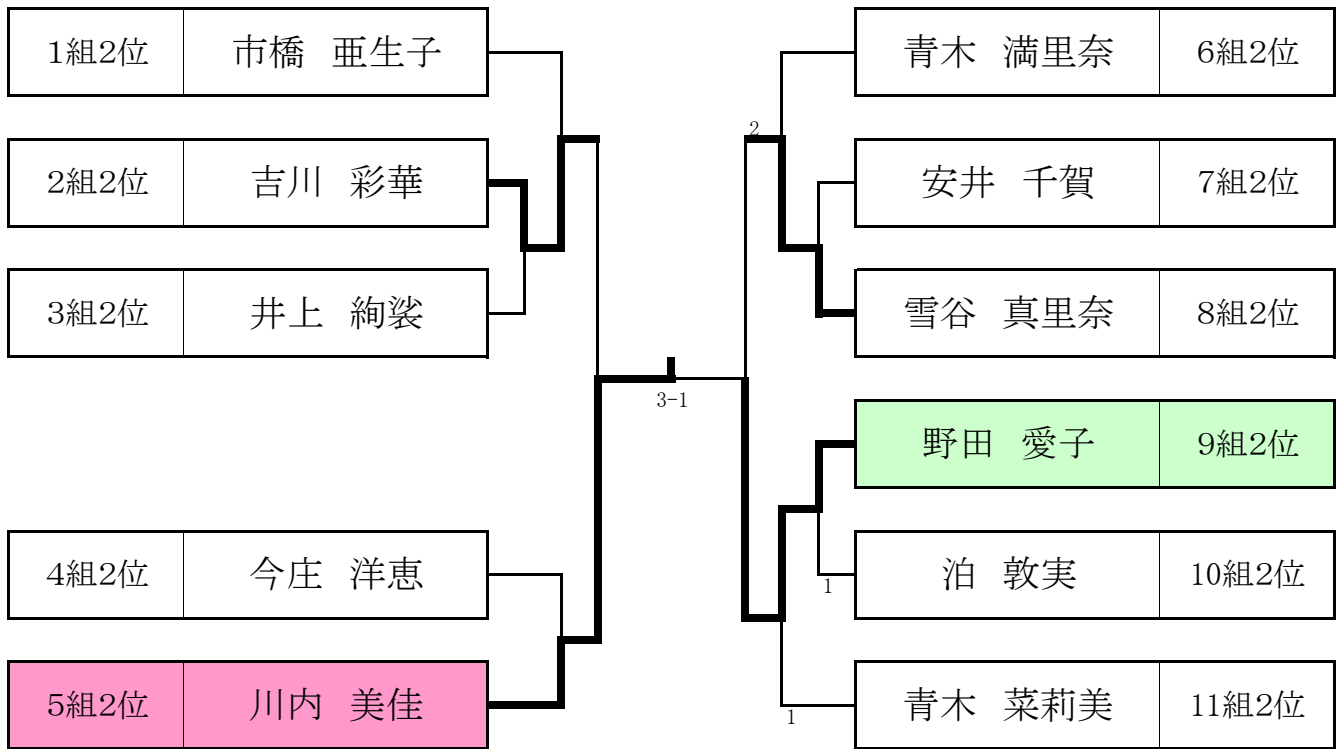

11組		1	2	3	得点	順位
1	西村 未菜 滋・滋賀学園高校		3-0		2	1
2	青木 菜莉美 滋・甲西高校	0-3			1	2
3	BYE					

3-2

2

1

1

### 高校生以下女子シングルス(JWS)予選2位順位トーナメント

### 高校生以下女子シングルス(JWS)予選3・4位順位トーナメント