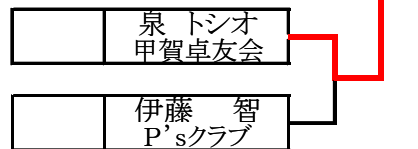

順位決定戦(9位～10位)