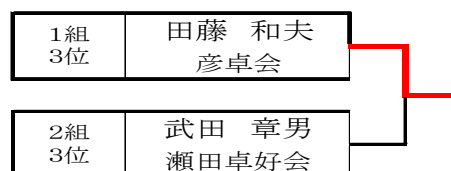

No.	なまえ	1	2	3	4	得点	勝/負	順位
1	樋口 栄一 彦卓会		3-1	3-1	2-3	5	2-1	1
2	山下 秀文 甲賀卓友会	1-3		3-2	3-1	5	2-1	2
3	田中 靖雄 甲賀卓友会	1-3	2-3		3-0	4	1-2	3
4	古久保 賢 アミークラブ	3-2	1-3	0-3		4	1-2	4

50歳代女子シングルの部

決勝戦

60歳代男子シングルの部

1	山田 民幸 草津マスターズ	竹内 利光 甲賀卓友会	田藤 和夫 彦卓会	川波 正泰 栗東卓愛会
2	橋本 明 野洲クラブ	稲 満 湖西卓研	武田 章男 瀬田卓好会	

予選2位順位戦(3位～4位)

予選3位順位戦(5位～6位)

60歳代女子シングルの部

決勝リーグ(1位～4位)

No.	なまえ	1	2	3	4	得点	勝/負	順位
1	岡部 君枝 大津卓愛会		3-0	3-0	3-0	6	3-0	1
2	中川 静江 野洲クラブ	0-3		3-0	3-0	5	0-3	4
3	山田 葉子 草津マスターズ	0-3	0-3		1-3	3	1-2	3
4	田藤 理恵子 彦卓会	0-3	0-3	3-1		4	2-1	2