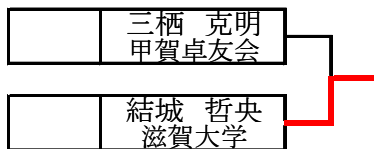

順位決定戦(9位～10位)