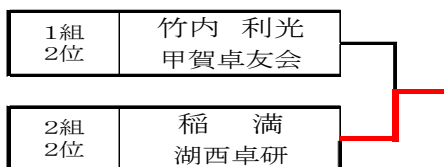

No.	なまえ	1	2	3	4	得点	勝/負	順位
1	樋口 栄一 彦卓会		3-1	3-1	2-3	5	2-1	1
2	山下 秀文 甲賀卓友会	1-3		3-2	3-1	5	2-1	2
3	田中 靖雄 甲賀卓友会	1-3	2-3		3-0	4	1-2	3
4	古久保 賢 アミークラブ	3-2	1-3	0-3		4	1-2	4

50歳代女子シングルの部

決勝戦

60歳代男子シングルの部

1	山田 民幸 草津マスターズ	竹内 利光 甲賀卓友会	田藤 和夫 彦卓会	川波 正泰 栗東卓愛会
2	橋本 明 野洲クラブ	稲 満 湖西卓研	武田 章男 瀬田卓好会	

予選2位順位戦(3位～4位)

予選3位順位戦(5位～6位)

60歳代女子シングルの部

決勝リーグ(1位～4位)

No.	なまえ	1	2	3	4	得点	勝/負	順位
1	岡部 君枝 大津卓愛会		3-0	3-0	3-0	6	3-0	1
2	中川 静江 野洲クラブ	0-3		3-0	3-0	5	0-3	4
3	山田 葉子 草津マスターズ	0-3	0-3		1-3	3	1-2	3
4	田藤 理恵子 彦卓会	0-3	0-3	3-1		4	2-1	2