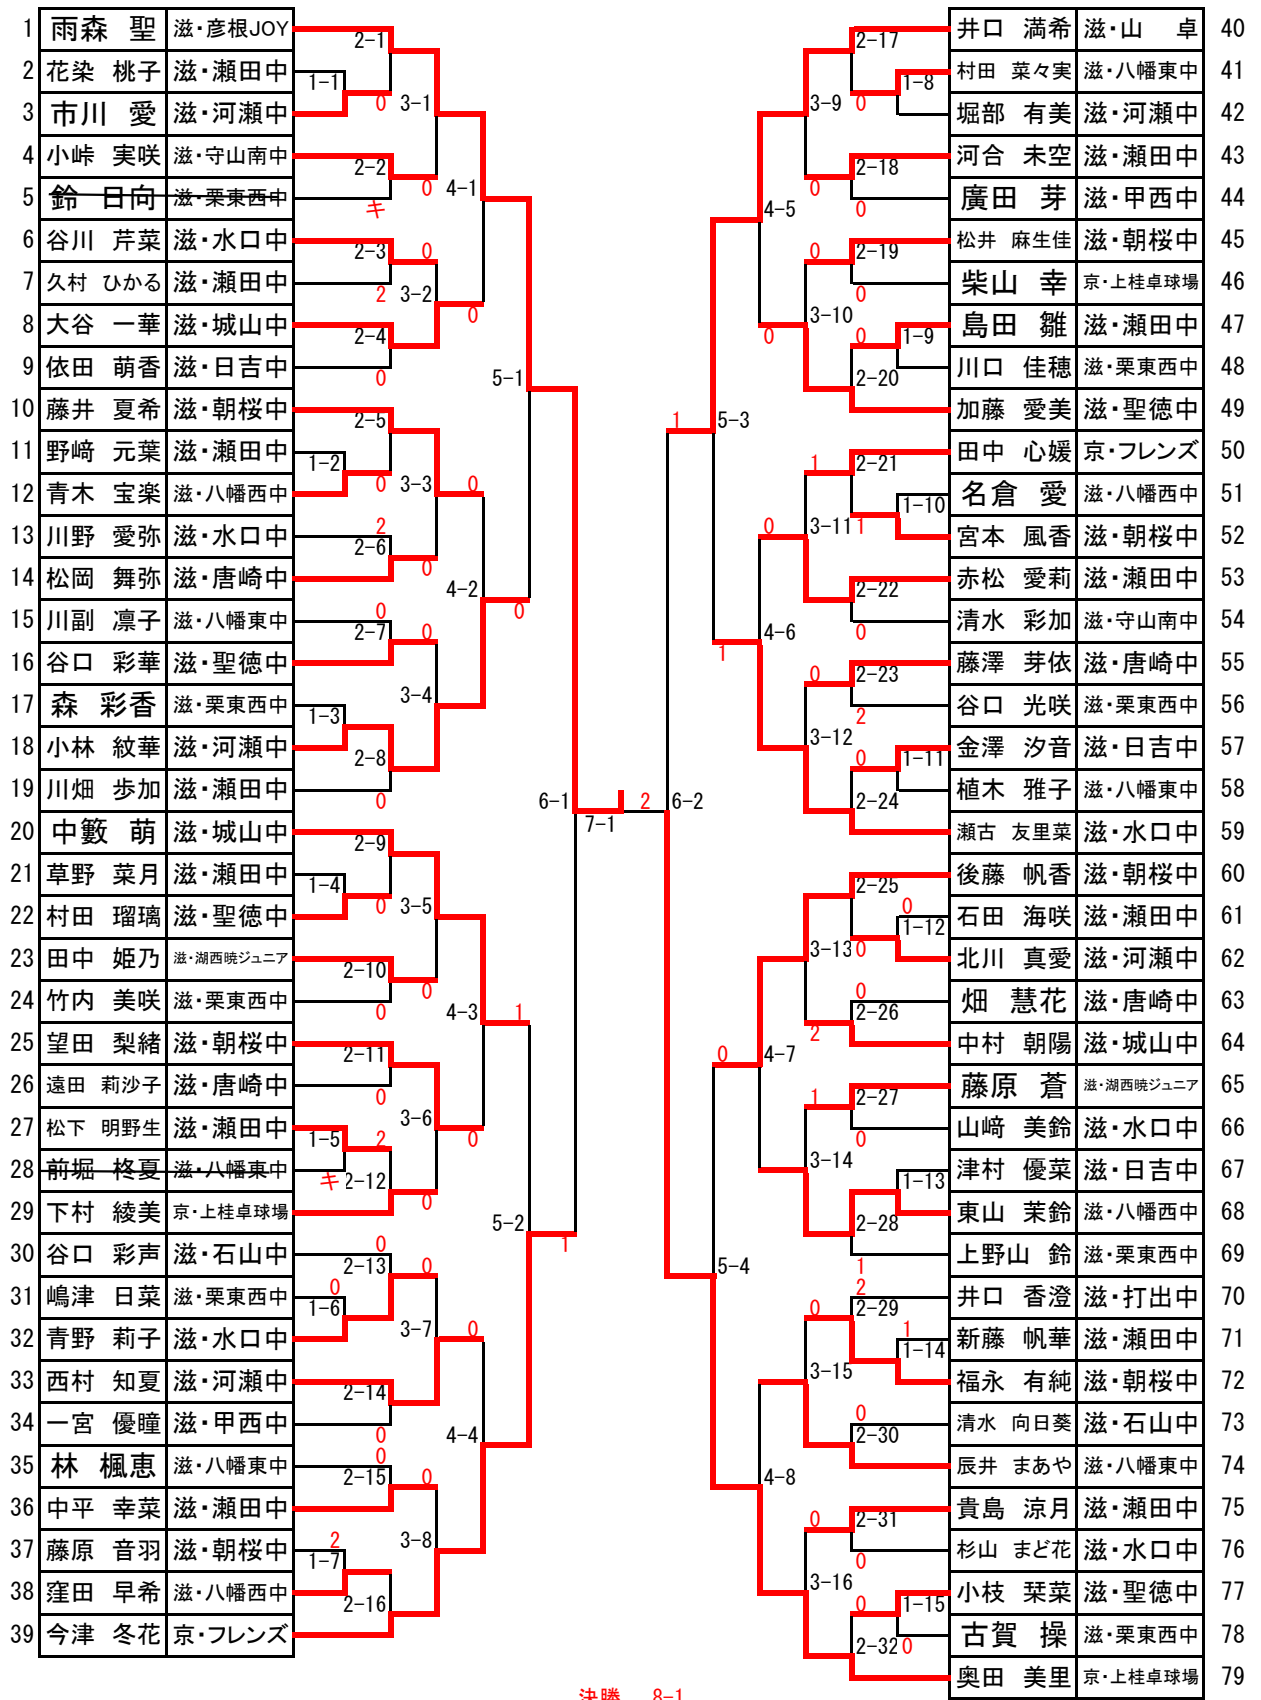

中学生女子シングルス (1)

雨森 聖 滋彦根JOY

中野 深愛 滋山卓

中学生女子シングルス (2)

80	中野 深愛	滋・山 卓	2-33		沼田 明香里	滋・湖西暁ジュニア	119
81	平岡 彩耶	滋・栗東西中	1-16	0	大原 凜	滋・瀬田中	120
82	森下 陽菜	滋・日吉中	0	3-17	玉村 友乃	滋・守山南中	121
83	谷口 あかり	滋・水口中	2-34	0	山本 まい	滋・朝桜中	122
84	木村 蒼依	滋・朝桜中	4-9	0	秋山 未歩	滋・石山中	123
85	岡崎 佳子	滋・河瀬中	2-35	2	平木 萌桂	滋・甲西中	124
86	末松 明夏	滋・瀬田中	3-18	0	木下 友里	滋・八幡西中	125
87	林 海景	滋・八幡東中	2-36	0	前田 嘉穂	滋・瀬田中	126
88	宇野 真桜	滋・城山中	5-5	0	澤野 沙紀	滋・八幡東中	127
89	中西 柚月	京・上桂卓球場	2-37	2	松本 夏音	滋・栗東西中	128
90	駒井 莉子	滋・八幡東中	1-17	0	高倉 優子	滋・朝桜中	129
91	平岡 麻耶	滋・栗東西中	0	3-19	中島 梨瑠	滋・八幡東中	130
92	平林 菜都	滋・水口中	2-38	1	宮園 あすか	滋・瀬田中	131
93	福本 佳南	滋・瀬田中	4-10	0	川瀬 野乃香	滋・唐崎中	132
94	釘宮 早希子	滋・唐崎中	2-39	1	鶴飼 小胡路	滋・水口中	133
95	坂巻 美羽	滋・甲西中	3-20	1	西川 奈子	滋・城山中	134
96	中谷 光里	滋・瀬田中	1-18	1	中野 早織	滋・日吉中	135
97	重田 杏	滋・八幡西中	2-40	0	安井 夢乃	滋・瀬田中	136
98	守田 美沙樹	滋・河瀬中	6-3	0	立岡 真歩	滋・河瀬中	137
99	上本 愛海	滋・朝桜中	2-41	7-2	田淵 小梅	京・上桂卓球場	138
100	中村 理子	滋・守山南中	1-19	0	小島 明日香	滋・朝桜中	139
101	岩佐 彩香	滋・河瀬中	3-21	0	西澤 里香	滋・八幡東中	140
102	広兼 渚々星	滋・瀬田中	2-42	0	金森 光希	滋・瀬田中	141
103	加藤 結衣	滋・八幡東中	4-11	0	坂口 瑠奈	滋・栗東西中	142
104	恒川 凜奈	滋・日吉中	2-43	0	刀根 佳奈美	滋・日吉中	143
105	澤 花梨	滋・水口中	3-22	0	坪田 真空	滋・聖徳中	144
106	林 愛菜	滋・朝桜中	1-20	0	前田 沙心楓	滋・水口中	145
107	上田 羽澄	滋・栗東西中	1-24	0	野洲 優里菜	滋・瀬田中	146
108	源 あかね	京・上桂卓球場	5-6	2	甲斐 萌々愛	滋・八幡西中	147
109	種村 享奈	滋・山田卓友	2-45	0	堤 佳奈	滋・SENSE	148
110	福知 まどか	滋・打出中	1-21	0	杉本 理奈	滋・近江クラブ	149
111	山田 歩美	滋・朝桜中	0	3-23	辻川 心菜	滋・河瀬中	150
112	田中 和	滋・栗東西中	2-46	0	平田 琳楓	滋・打出中	151
113	平田 真友	滋・八幡西中	4-12	0	川原 実紗	滋・栗東西中	152
114	松村 あかり	滋・聖徳中	2-47	0	中平 幸絵	滋・瀬田中	153
115	谷 知斗世	滋・瀬田中	3-24	0	松崎 陽	滋・朝桜中	154
116	山浦 由布奈	滋・唐崎中	1-22	0	皆川 優奈	滋・水口中	155
117	小田 遙奈	滋・甲西中	2-48	0	塩見 麗奈	滋・八幡西中	156
118	川本 紗希	京・フレンズ			森河 美紅	大・びんぼん団岸和田	157