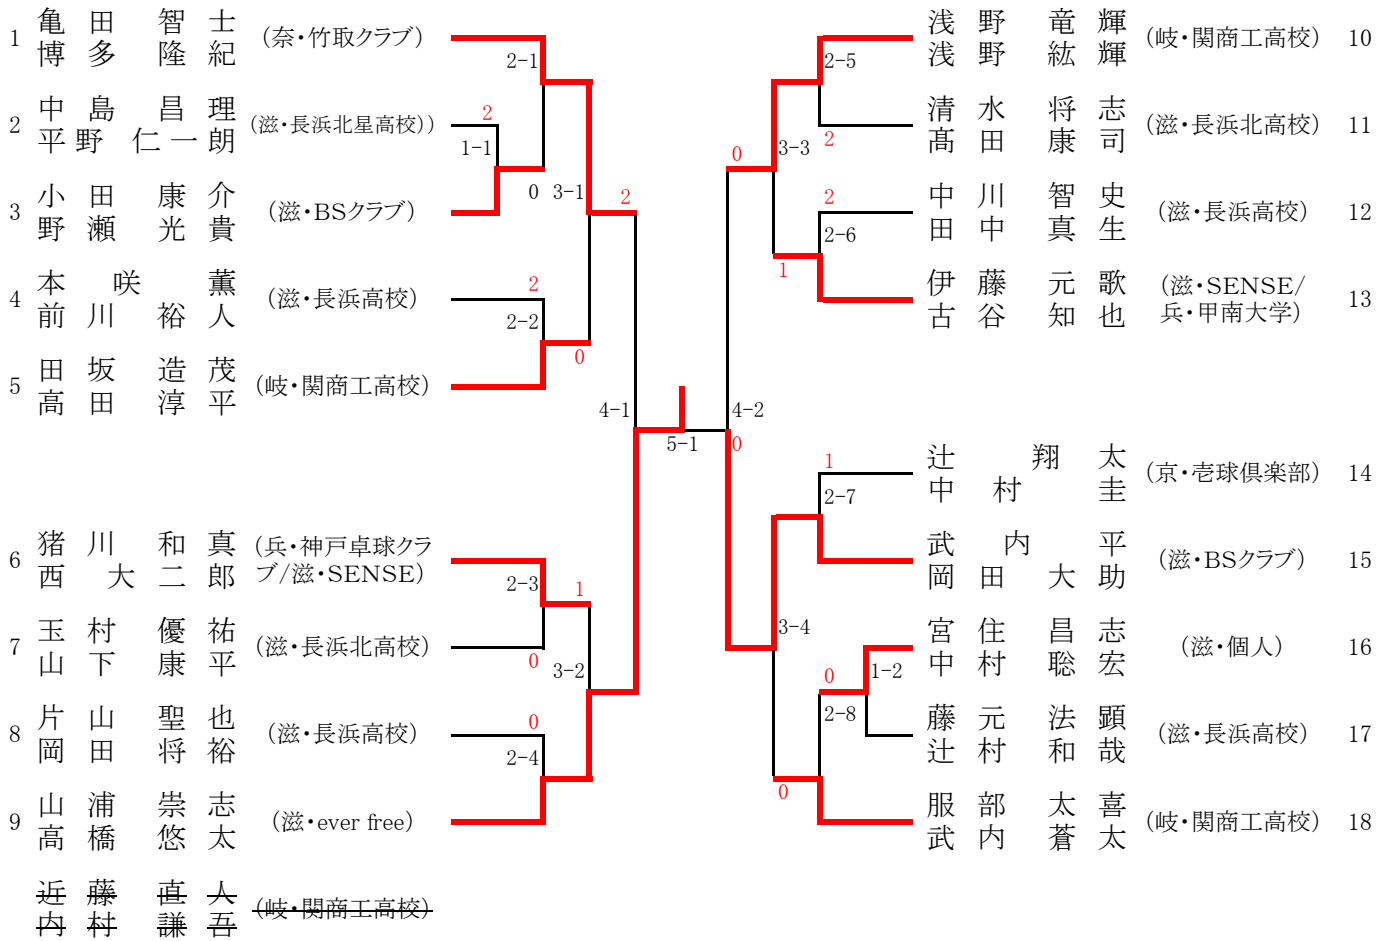

一般・高校生男子ダブルス

一般・高校生女子ダブルス

○数字は第1試合のコート番号です。

一般・高校生男子シングルス

	1位	2位	3位	4位	
1	亀田 智士 (奈・竹取クラブ)	辻村 和哉 (滋・長浜高校)	茂森 郁哉 (滋・石部高校)	中村 元哉 (滋・長浜北高校)	1-1
2	宮住 昌志 (滋・個人)	高田 淳平 (岐・関商工高校)	野瀬 光貴 (滋・BSクラブ)		1 2-1
3	高田 康司 (滋・長浜北高校)	野村 直輝 (京・京都学園大学)	平野 仁一朗 (滋・長浜北星高校)		0 1-2
4	西 大二郎 (滋・米原高校)	近藤 直人 (岐・関商工高校)	中川 智史 (滋・長浜高校)		0 3-1
5	猪川 和真 (兵・神戸卓球クラブ)	北川 敬也 (滋・山 卓)	福田 周平 (滋・長浜北高校)		1-3
6	浅野 竜輝 (岐・関商工高校)	竹内 平 (滋・BSクラブ)	岡田 将裕 (滋・長浜高校)		2 2-2
7	吉川 拓晃 (滋・石部高校)	加藤 康二 (大・TEAM熊取)	田中 真生 (滋・長浜高校)		0 1-4
8	奥沢陽平高橋悠太 (滋・長浜北高校滋・ever free)	服部 太喜 (岐・関商工高校)	横井 瑠生 (滋・長浜北星高校)		4-1
9	博多 隆紀 (奈・竹取クラブ)	小田 康介 (滋・BSクラブ)	片山 聖也 (滋・長浜高校)		1-5
10	中野 颯真 (滋・山 卓)	浅野 紘輝 (岐・関商工高校)	藤本 颯聖 (滋・長浜北高校)		0 2-3
11	辻 翔太 (京・台球倶楽部)	中島 晶理 (滋・長浜北星高校)	本咲 薫 (滋・長浜高校)		1-6
12	中村 聡宏 (滋・個人)	清水 将志 (滋・長浜北高校)	内村 謙吾 (岐・関商工高校)		0 3-2
13	賀数 直也 (京・京都学園大学)	田坂 造茂 (岐・関商工高校)	前川 裕人 (滋・長浜高校)		0 1-7
14	阪一拓海山浦崇志 (三・21クラブ滋・ever free)	岡田 大助 (滋・BSクラブ)	山下 康平 (滋・長浜北高校)		2-4
15	武内 蒼太 (岐・関商工高校)	岡本 悠人 (滋・石部高校)	玉村 優祐 (滋・長浜北高校)		1-8
16	古谷 知也 (兵・甲南大学)	藤元 法顕 (滋・長浜高校)	甲斐沼 亮太 (滋・長浜北高校)		2 0