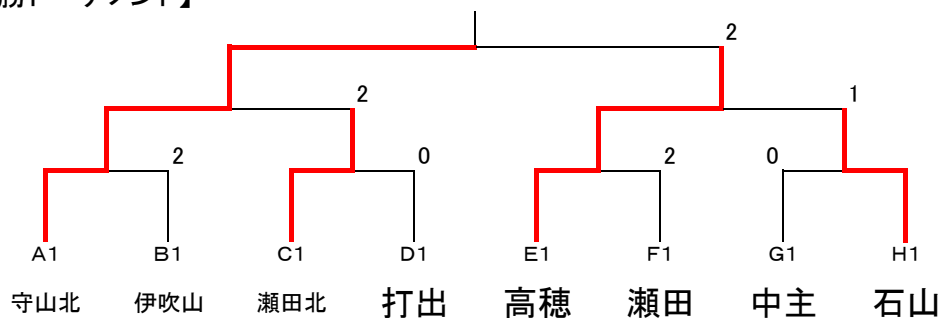

18・19コート

C	瀬田北	能登川	野洲北	順位
瀬田北	△	3-2	3-0	1
能登川	2-3	△	3-0	2
野洲北	0-3	0-3	△	3

20・21コート

D	打出	松原	河瀬	順位
打出	△	3-0	3-1	1
松原	0-3	△	0-3	3
河瀬	1-3	3-0	△	2

22・23コート

E	高穂	甲南	八幡東	順位
高穂	△	3-1	3-0	1
甲南	1-3	△	3-0	2
八幡東	0-3	0-3	△	3

24・25コート

F	瀬田	守山南	朝桜	順位
瀬田	△	3-2	3-0	1
守山南	2-3	△	3-2	2
朝桜	0-3	2-3	△	3

26~29コート

G	中主	長浜北	老上	日吉	順位
中主	△	3-0	3-0	3-0	1
長浜北	0-3	△	3-0	3-0	2
老上	0-3	0-3	△	1-3	4
日吉	0-3	0-3	3-1	△	3

30・31コート

H	石山	石部	野洲	順位
石山	△	3-0	3-0	1
石部	0-3	△	2-3	3
野洲	0-3	3-2	△	2

男子【決勝トーナメント】

第18回全国中学選抜卓球大会滋賀県予選会

平成29年1月21日 於：草津市総合体育館

女子【予選リーグ】

3校リーグ：①2-3 ②1-①の負け ③1-①の勝ち
 4校リーグ：①1-4・2-3 ②勝ち-負け ③残り

数字付きの学校は
オープン参加

1・2コート

A	伊吹山	聖徳	唐崎	順位
伊吹山	/	3-0	3-0	1
聖徳	0-3	/	3-1	2
唐崎	0-3	1-3	/	3

3～7コート

B	兄弟社	瀬田北	栗東西	石山	順位
兄弟社	/	1-3	3-0	3-1	2
瀬田北	3-1	/	3-1	3-1	1
栗東西	0-3	1-3	/	1-3	4
石山	1-3	1-3	3-1	/	3

8～11コート

C	河瀬	双葉	堅田	中主	順位
河瀬	/	3-2	3-0	3-0	1
双葉	2-3	/	3-1	1-2	2
堅田	0-3	1-3	/	3-0	3
中主4	0-3	2-1	0-3	/	