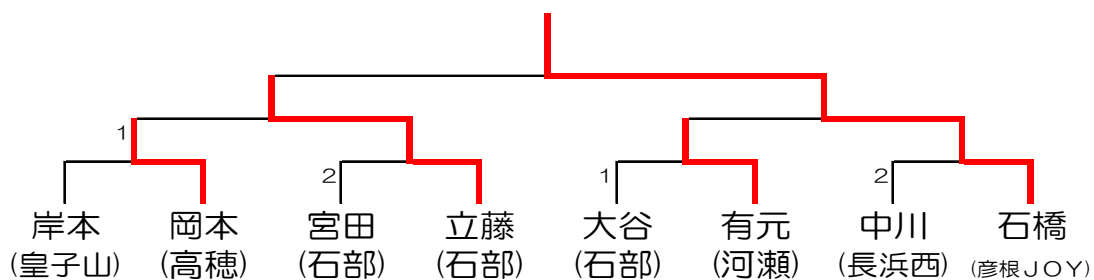

カデット男子

1～4位決定戦

No.	なまえ	1	2	3	4	得点	順位
1	高橋 響生 彦根JOY		3-1	3-1	3-0	6	1
2	山田 樹楠 栗東西	1-3		3-1	3-1	5	2
3	奥野 拓磨 山卓	1-3	1-3		3-0	4	3
4	今井 元気 山卓	0-3	1-3	0-3		3	4

5～8位決定戦

No.	なまえ	1	2	3	4	得点	順位
1	川島 叶 平ジュニア		1-3	3-2	0-3	4	7
2	山本 真嵩 彦根JOY	3-1		3-1	3-0	6	5
3	藤木 大寛 平ジュニア	2-3	1-3		1-3	3	8
4	大木 秀真 Crossover	3-0	0-3	3-1		5	6

9～12位決定戦