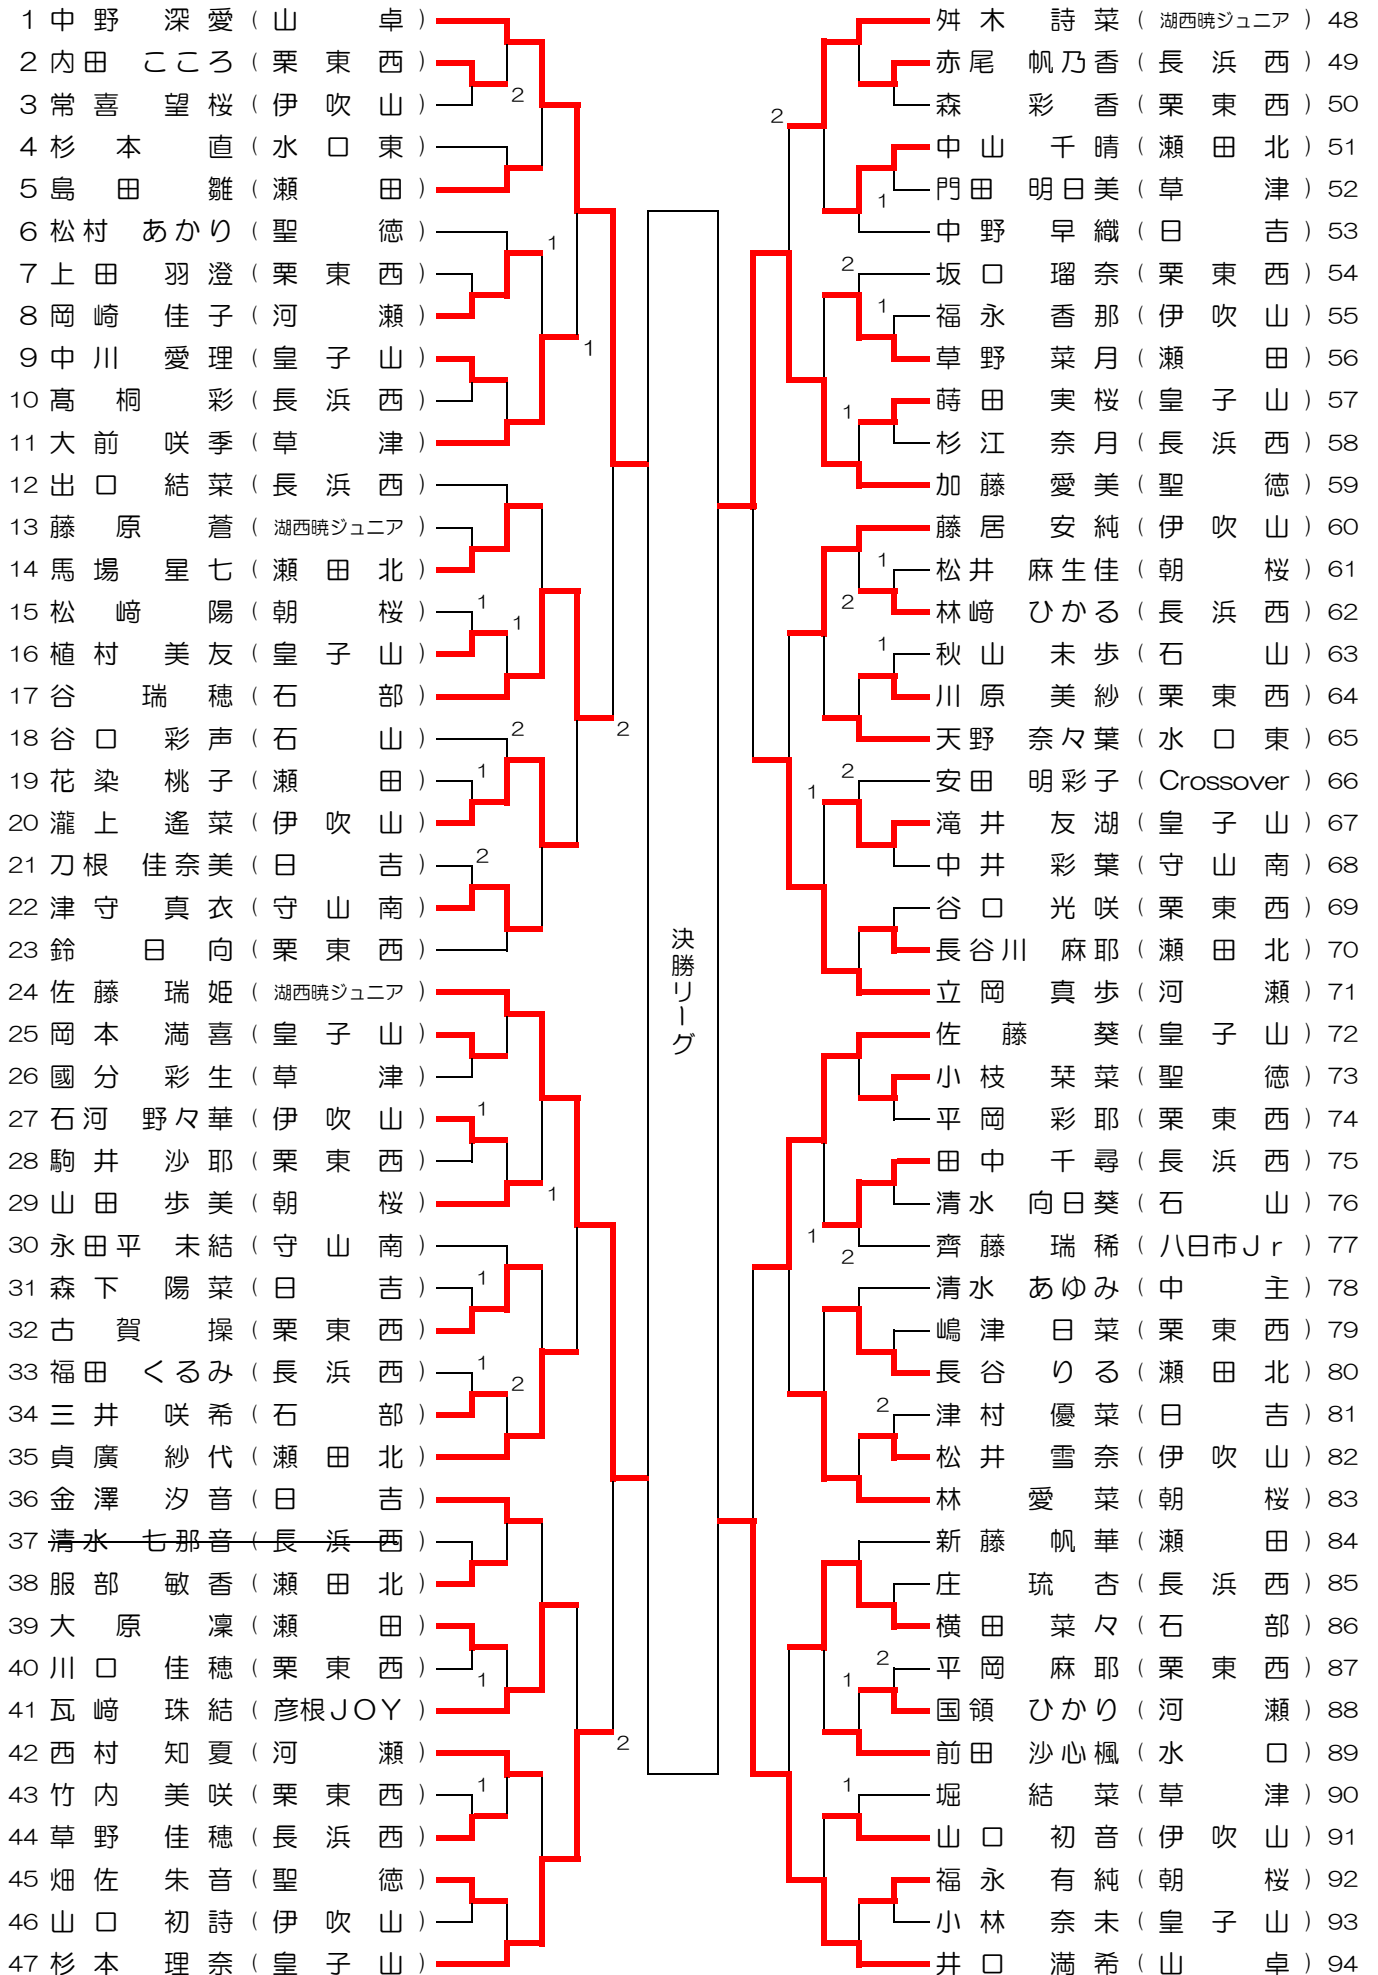

カデット女子

カデット女子

1～4位決定戦

No.	なまえ	1	2	3	4	得点	順位
1	中野 深愛 山卓		3-1	3-0	3-1	6	1
2	井口 満希 山卓	1-3		3-1	3-0	5	2
3	加藤 愛美 聖徳	0-3	1-3		3-0	4	3
4	佐藤 瑞姫 湖西暁ジュニア	1-3	0-3	0-3		3	4

5～8位決定戦

No.	なまえ	1	2	3	4	得点	順位
1	杉本 理奈 皇子山		3-0	3-2	3-0	6	5
2	立岡 真歩 河瀬	0-3		0-3	1-3	3	8
3	佐藤 葵 皇子山	2-3	3-0		3-0	5	6
4	谷 瑞穂 石部	0-3	3-1	0-3		4	7

9～12位決定戦