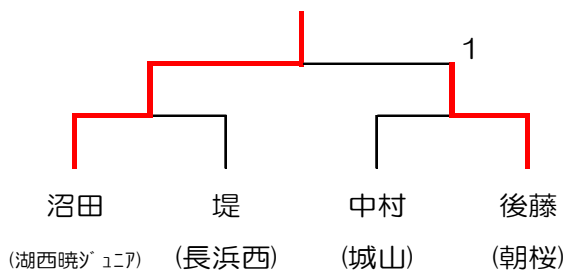

決勝リーグ

中学3年男子1部 1～4位決定戦

No.	なまえ	1	2	3	4	得点	勝率	順位
1	邑上 和也 平ジュニア		3-2	3-1	1-3	5	0.963	2
2	大矢 蒼 打出	2-3		1-3	0-3	3		4
3	川森 健竜 山卓	1-3	3-1		3-1	5	0.961	3
4	茸木 優輝 Crossover	3-1	3-0	1-3		5	1.076	1

5位決定戦

中学3年女子1部 1～4位決定戦

No.	なまえ	1	2	3	4	得点	勝率	順位
1	川並 莉湖 伊吹山		0-3	0-3	0-3	3		4
2	園田 真虹 伊吹山	3-0		3-1	0-3	5	0.75	3
3	瀬古 友里菜 水口	3-0	1-3		3-0	5	1.33	1
4	中藪 萌 城山	3-0	3-0	0-3		5	1.00	2

5位決定戦

中学3年男子2部

1	吉村 脩斗 栗東西	中川 悠 朝桜	伊藤一翼 守山南		
2	高田 響介 瀬田	佐々木 優真 八幡西	林田 爽慈 栗東西		1
3	松村 勇希 朝桜	廣瀬 優大 近江兄弟社	國友 一希 長浜西		1
4	岸 祐一郎 近江兄弟社	小林 陽向 松原	木谷 悠吾 石山		2
5	村上 潤 瀬田	藤原 聖 栗東西	杉江 宏斗 守山南		
6	伊波 たくみ 朝桜	高山 大輝 皇子山	大川 琳太郎 マロンジュニア		
7	伊藤 慶人 守山南	木村 公祐 瀬田	明田 樹生 栗東西		2
8	森田 真広 朝桜	晝田 聖馬 近江兄弟社	村田 颯平 栗東西		
9	森田 藍大 中主	宮治 凜太郎 水口	柳田 登威 瀬田	種村 侑主 水母	2
10	横山 航希 マロンジュニア	丹治 蒼輔 長浜西	西村一亮祐 守山南		
11	横山 耕大 瀬田	山本 翔大 八幡西	奥田 清之介 栗東西		
12	下口 泰輝 皇子山	四谷 亮 朝桜	河嶋 奏汰 栗東西		
13	早川 慶 松原	奥村 凌 朝桜	橋本 悠希 近江兄弟社		
14	比江島 蒼汰 守山南	高橋 拓也 栗東西	桂一友貴 瀬田		