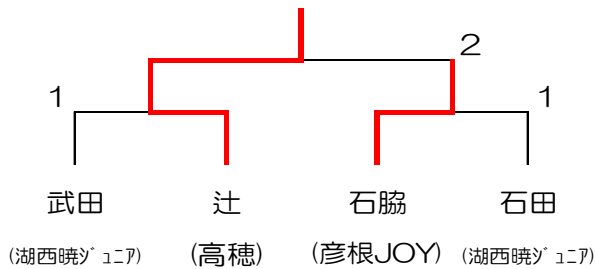

決勝リーグ

中学3年女子1部

1	沼田 明香里 湖西暁ジュニア	岡村 向日葵 伊吹山	久村 ひかる 瀬田	山元 まい 朝桜			1
2	宮本 風香 朝桜	前田 嘉穂 瀬田	中野 夏鈴 中主			1	
3	鶴飼 小胡路 水口	長谷川 遥香 長浜西	八幡 果音 聖徳				1
4	守田 美沙樹 河瀬	高倉 優子 朝桜	石田 海咲 瀬田			1	
5	川並 莉湖 伊吹山	貴島 涼月 瀬田	大谷 一華 城山				
6	藤井 夏希 朝桜	河合 未空 瀬田	野方 愛莉 伊吹山				2
7	堤 佳奈 長浜西	辻川 心菜 河瀬	松下 明野生 瀬田				
8	澤 花梨 水口	赤松 愛莉 瀬田	甲斐沼 桃花 伊吹山			1	
9	松嶋 和奏 伊吹山	中平 幸菜 瀬田	桂 聡子 河瀬			2	
10	望田 梨緒 朝桜	伊藤 咲 長浜西	依田 萌香 日吉				
11	中藪 萌 城山	谷口 彩華 聖徳	宮園 あすか 瀬田				
12	瀬古 友里菜 水口	亀村 由子 長浜西	安井 夢乃 瀬田				
13	小林 紋華 河瀬	堤 沙百合 伊吹山	恒川 凛奈 日吉			1	
14	宇野 真桜 城山	福本 佳南 瀬田	小島 明日香 朝桜				1
15	小林 風薫 伊吹山	中平 幸絵 瀬田	村田 瑠璃 聖徳				
16	中村 朝陽 城山	諸頭 つかさ 中主	中谷 光里 瀬田				
17	西島 明日香 長浜西	上本 愛海 朝桜	広兼 渚々星 瀬田				1
18	園田 真虹 伊吹山	木村 蒼依 朝桜	野崎 元葉 瀬田				
19	川畑 歩加 瀬田	坪田 真空 聖徳	青野 莉子 水口			2	
20	里村 笑瑠 皇子山	北川 真愛 河瀬	山崎 彩永 伊吹山				1
21	吉原 涼葉 長浜西	上田 佳奈 水口	谷 知斗世 瀬田				1
22	西川 奈子 城山	角田 帆希 中主	金森 光希 瀬田			1	
23	後藤 帆香 朝桜	土屋 樺乃 伊吹山	岩佐 綾香 河瀬	野洲 優里菜 瀬田			2

決勝リーグ

中学3年男子1部 1～4位決定戦

No.	なまえ	1	2	3	4	得点	勝率	順位
1	邑上 和也 平ジュニア		3-2	3-1	1-3	5	0.963	2
2	大矢 蒼 打出	2-3		1-3	0-3	3		4
3	川森 健竜 山卓	1-3	3-1		3-1	5	0.961	3
4	茸木 優輝 Crossover	3-1	3-0	1-3		5	1.076	1

5位決定戦

中学3年女子1部 1～4位決定戦