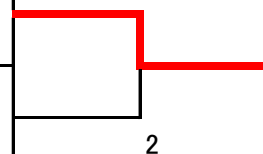

第38回 滋賀県レディース卓球大会

平成29年9月3日

草津市総合体育館

C級リーグ

	永尾佐香枝 平クラブ	谷川多美子 あすなるクラブ	谷村千代子 平クラブ	山中安子 紫陽花クラブ	岡逸子 甲南ワークス	得点	勝敗	順位
永尾佐香枝 平クラブ		W/L	3-0	3-1	3-0	8	4/0	1
谷川多美子 あすなるクラブ	L/W		L/W	L/W	3-2	2	1/3	5
谷村千代子 平クラブ	0-3	W/L		0-3	3-1	6	2/2	3
山中安子 紫陽花クラブ	1-3	W/L	3-0		3-0	7	3/1	2
岡逸子 甲南ワークス	0-3	2-3	1-3	0-3		4	0/4	4

わかばリーグ

	伊藤さだ子 平クラブ	石山優子 Crossover	中村香澄 YASU Sundays	本田規子 栗東ドリーム	森田公子 個人	得点	勝敗	順位
伊藤さだ子 平クラブ		3-1	0-3	3-1	1-3	6	2/2	3
石山優子 Crossover	1-3		0-3	2-3	0-3	4	0/4	5
中村香澄 YASU Sundays	3-0	3-0		3-0	3-0	8	4/0	1
本田規子 栗東ドリーム	1-3	3-2	0-3		1-3	5	1/3	4
森田公子 個人	3-1	3-0	0-3	3-1		7	3/1	2

ダブルス

1	前田・安原 草津卓愛会	森中・山本 ULTRA-7	武笠・馬場 GROWING	仲西・山田 草津マスターズ	岡林・谷村 平クラブ
2	吉田・田畔 野洲ク・個人	小林・杉井 草津卓愛会	増田・朝倉 甲南ワークス	白杵・黒木 GROWING	

2