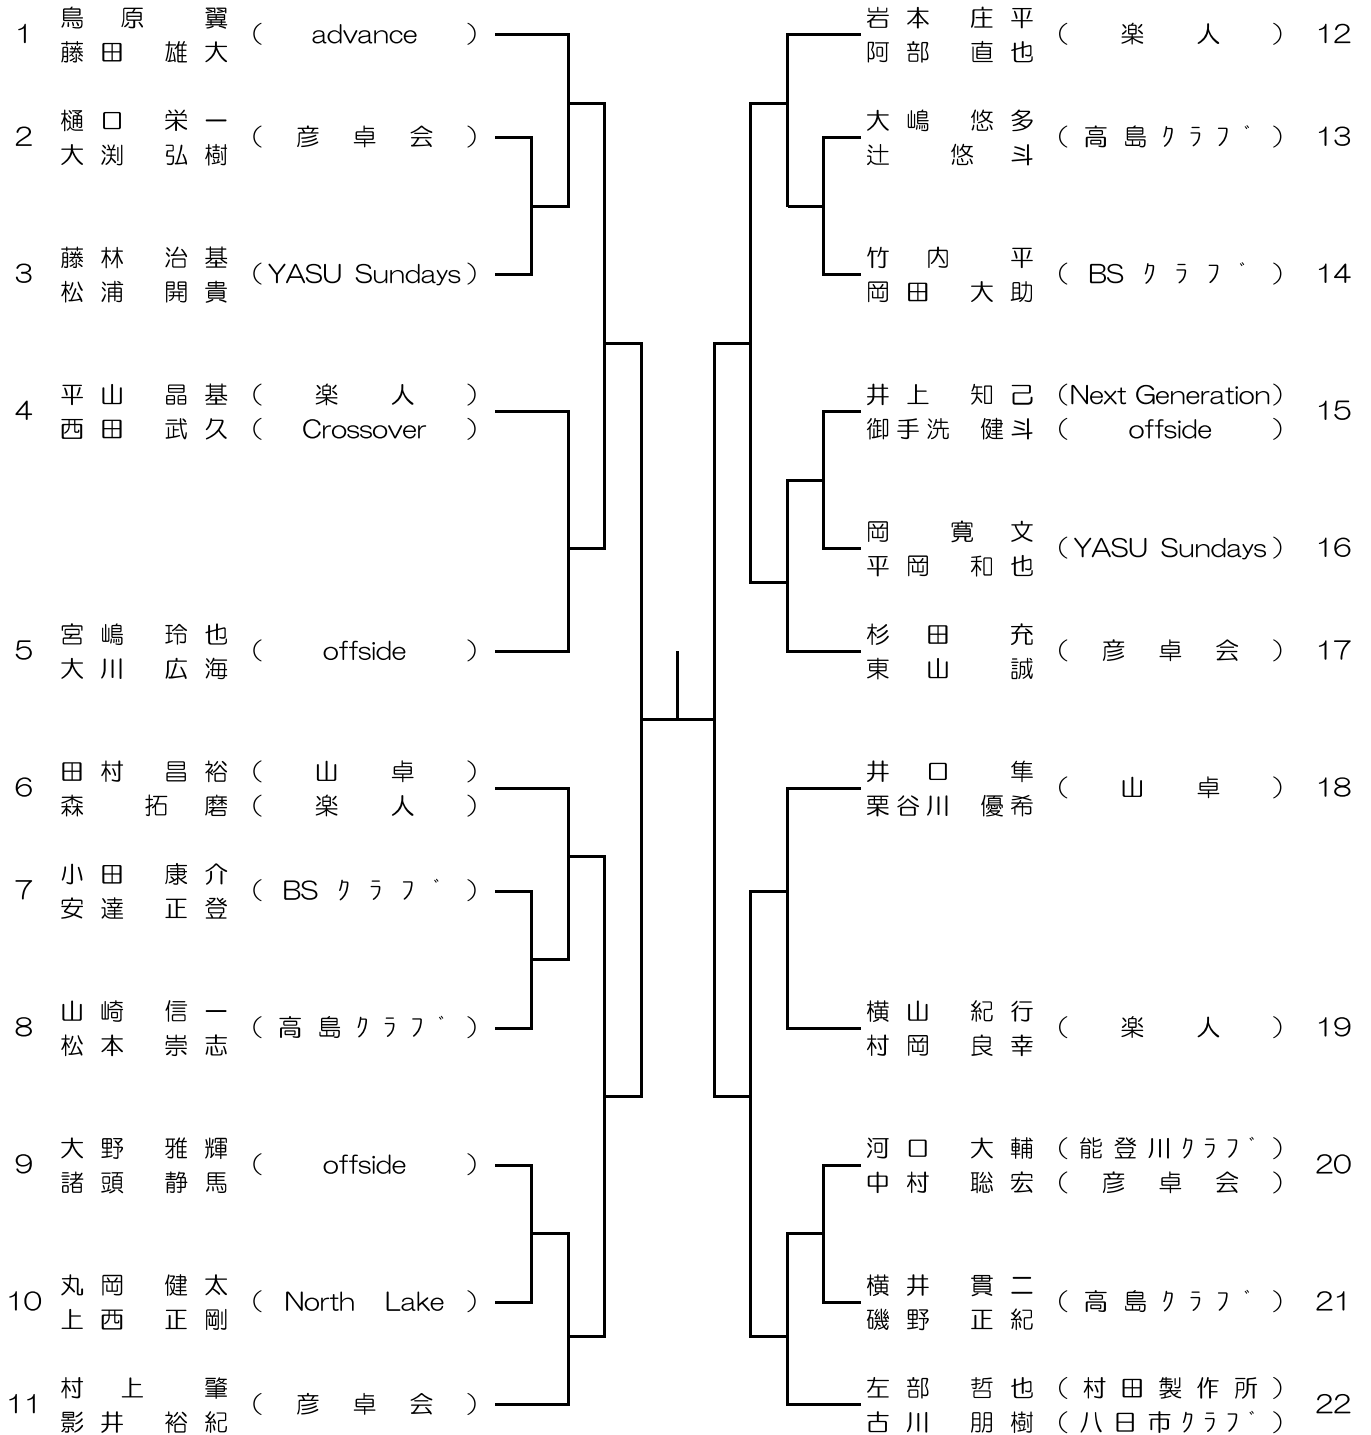

競 技 日 程

開 館	AM 9:00
競 技 開 始	AM 9:30
表 彰 式	試合終了後

諸 連 絡

- ① 予選リーグの進行及び記録は最初にご書いてある選手でお願いします。
試合終了後速やかに、記録用紙に記入して進行まで持ってきてください。
- ② リーグ戦は全員で順位を確認し、本部へ報告をお願いします。
同率で計算が必要な時は本部審判長が計算します。
- ③ ゼッケンを必ずつけてください。
- ④ 3位決定戦を行います
- ⑤ 3位以上は表彰します。

※ 全日本社会人出場枠
シングルス：男女各4名
ダブルス：男女共2組

第53回全日本社会人卓球選手権大会滋賀県予選会

令和1年6月30日
栗東市民体育館

男子ダブルス

3位決定戦

第53回全日本社会人卓球選手権大会滋賀県予選会

令和1年6月30日
栗東市民体育館

男子シングルス