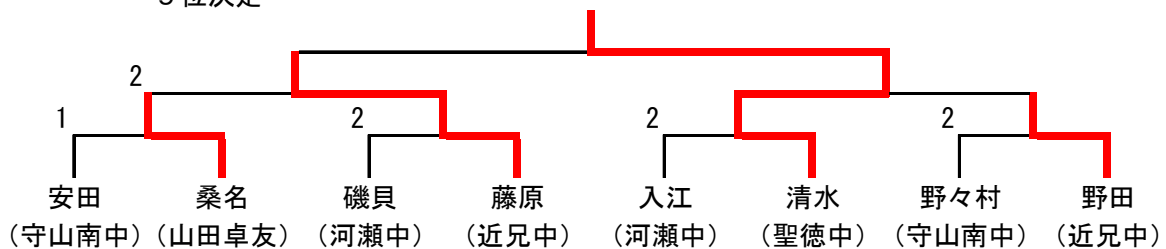

カデット男子1部 決勝リーグ (5位~8位)

No.	なまえ	1	2	3	4	得点	勝/負	順位
1	宇坂 昭慶 栗東中		3-2	3-1	3-2	6	3/0	1
2	松山 時央 近江兄弟社中	2-3		3-1	3-0	5	2/1	2
3	保木 克也 高島クラブ	1-3	1-3		0-3	3	0/3	4
4	川口 睦生 聖徳中	2-3	0-3	3-0		4	1/2	3

9位決定

カデット女子1部 決勝リーグ (5位~8位)

No.	なまえ	1	2	3	4	得点	勝/負	順位
1	黒河 佑理 甲南中		0-3	3-1	3-0	5	1/2	2
2	齊藤 瑞稀 八幡西中	3-0		3-0	3-0	6	3/0	1
3	奥井 香湖 聖徳中	1-3	0-3		3-0	4	1/2	3
4	吉岡 沙帆 八幡西中	0-3	0-3	0-3		3	0/3	4

9位決定