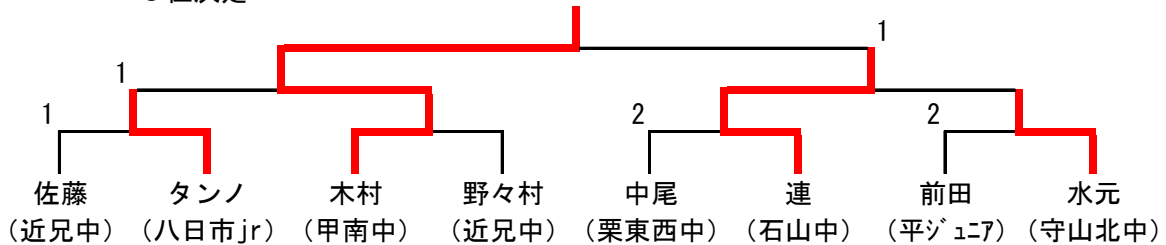

カデット男子1部 決勝リーグ (5位~8位)

No.	なまえ	1	2	3	4	得点	勝/負	順位
1	宇坂 昭慶 栗東中		3-2	3-1	3-2	6	3/0	1
2	松山 時央 近江兄弟社中	2-3		3-1	3-0	5	2/1	2
3	保木 克也 高島クラブ	1-3	1-3		0-3	3	0/3	4
4	川口 睦生 聖徳中	2-3	0-3	3-0		4	1/2	3

9位決定