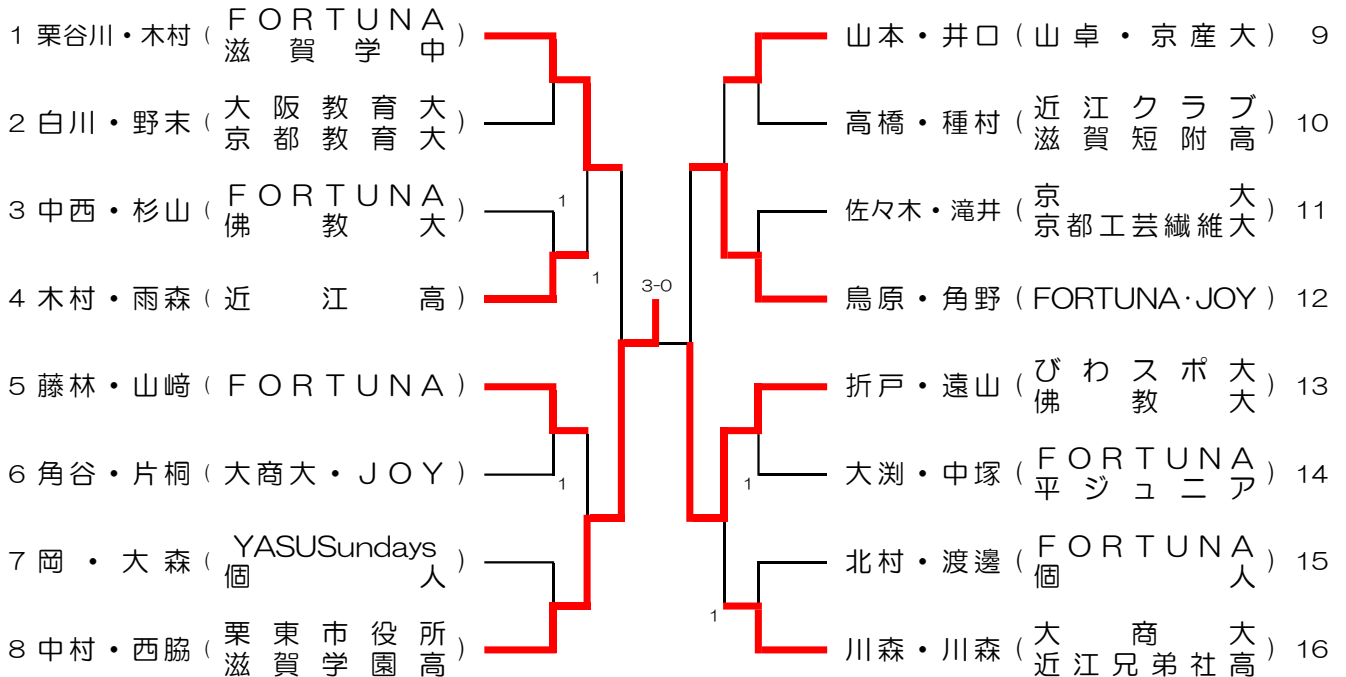

### ※本戦出場枠について

日程及び会場：令和5年1月23日(月)～29日(日) 東京体育館  
出場枠数：男女ダブルス、混合ダブルスとも各1組

全日本卓球選手権大会（一般の部ダブルス）県予選会

2022年10月22日  
全日本選手権ダブルス県予選  
能登川アリーナ

混合ダブルス

女子ダブルス