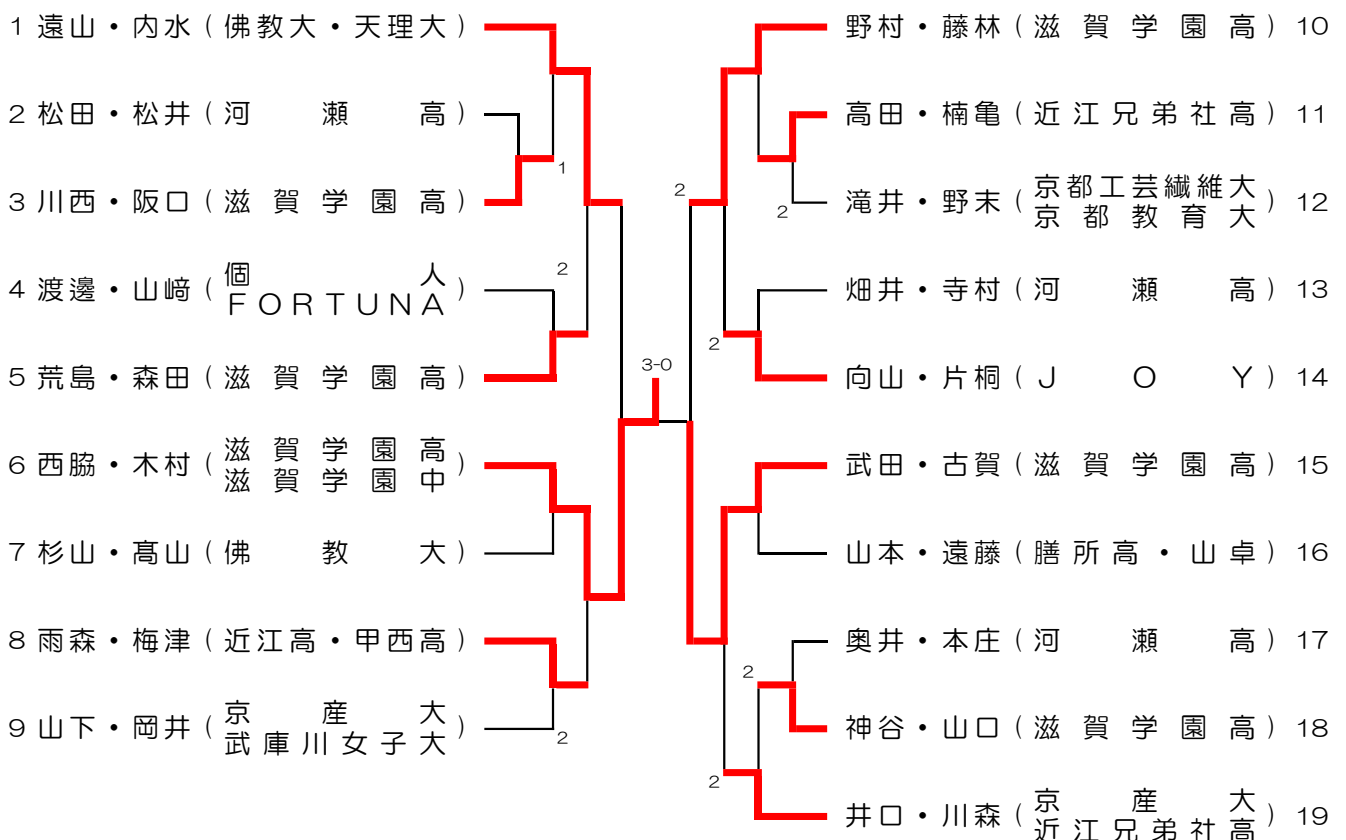

### ※本戦出場枠について

日程及び会場：令和5年1月23日(月)～29日(日) 東京体育館  
出場枠数：男女ダブルス、混合ダブルスとも各1組

全日本卓球選手権大会（一般の部ダブルス）県予選会

2022年10月22日  
全日本選手権ダブルス県予選  
能登川アリーナ

混合ダブルス

女子ダブルス

# 全日本卓球選手権大会（一般の部ダブルス）県予選会

2022年10月22日  
全日本選手権ダブルス県予選  
能登川アリーナ

## 男子ダブルス

1 川森・角谷 (大商大)		横山・西田 (楽人) 26
2 別所・瀧澤 (滋賀大)		岡田・谷口 (八幡商高) 27
3 竹中・土川 (NorthLake・山卓)		佐藤・浜崎 (近江兄弟社高) 28
4 小林・中西 (関西大)		榎本・辻 (滋賀大・山卓) 29
5 堀内・瀧澤 (近江高)		小寺・筑山 (河瀬高) 30
6 井戸・渡邊 (河瀬高)		1 間宮・北田 (びわスポ大) 31
7 長田・長井 (びわスポ大)		2 辻・福岡 (近江高) 32
8 日高・木村 (びわスポ大・近江高)		1 大竹・大木 (近江高) 33
9 綾部・小林 (近江兄弟社高)		1 塚田・畑中 (NorthLake・ヴォーリス・クラブ) 34
10 鳥井・竹内 (楽人)		1 高井・年永 (河瀬高) 35
11 時里・川嶋 (近江高)		2 北川・井上 (BSクラブ) 36
12 西田・小峰 (八幡商高)		1 中島・関口 (モン卓) 37
13 吉田・北村 (FORTUNA)		3-0 鳥原・藤林 (FORTUNA) 38
14 中村・邑上 (栗東市役所・びわスポ大)		折戸・出羽 (びわスポ大) 39
15 井上・岸 (河瀬高)		1 青山・小川 (近江高) 40
16 矢野・中藪 (近江兄弟社高)		高橋・清水 (近江クラブ) 41
17 松居・二藤部 (NorthLake・ヴォーリス・クラブ)		1 山本・太田 (大阪大) 42
18 清水・兼松 (草津東高教員・モン卓)		1 市東・小川 (河瀬高) 43
19 田原・田原 (近江高)		2 栗谷川・山本 (FORTUNA・山卓) 44
20 原田・中西 (佛教大・滋賀大)		1 東山・中西 (FORTUNA) 45
21 船戸・興梠 (びわスポ大)		1 天野・北川 (八幡商高) 46
22 菅原・橋 (河瀬高)		2 1 佐々木・白川 (京大・大阪教育大) 47
23 宮川・新田 (近江高)		1 1 大川・河村 (TTC守山・近兄高) 48
24 大淵・阿部 (FORTUNA・楽人)		1 東澤・林 (河瀬高) 49
25 前田・神里 (名商大・京産大)		高橋・池田 (近江高) 50
	加藤・田中 (advance) 51	