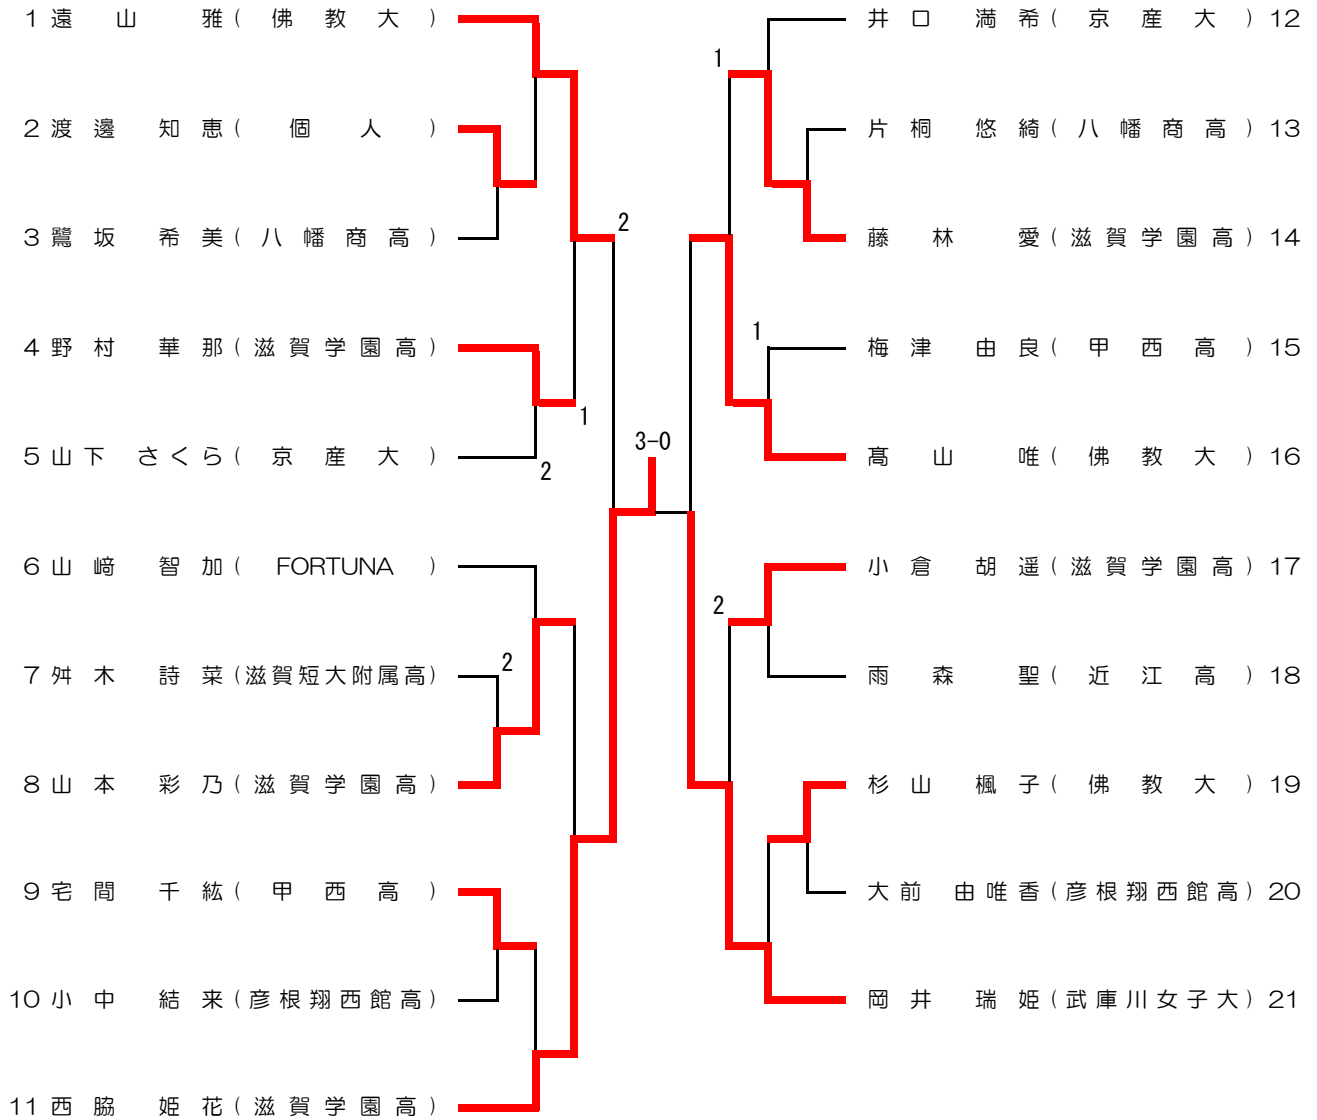

大阪国際招待卓球選手権大会滋賀県予選会

2022年11月6日

栗東市民体育館

一般女子シングルス