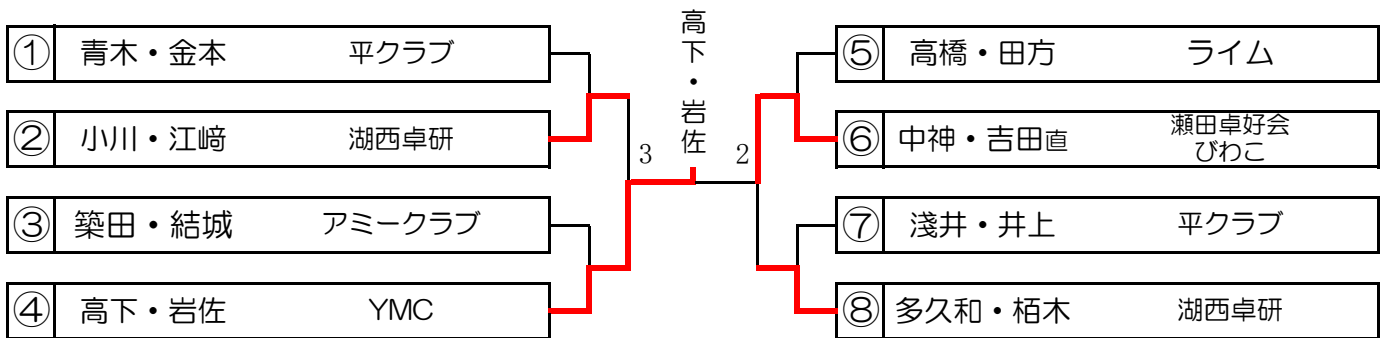

2位トーナメント

3位トーナメント

4位トーナメント

5位トーナメント

6位トーナメント