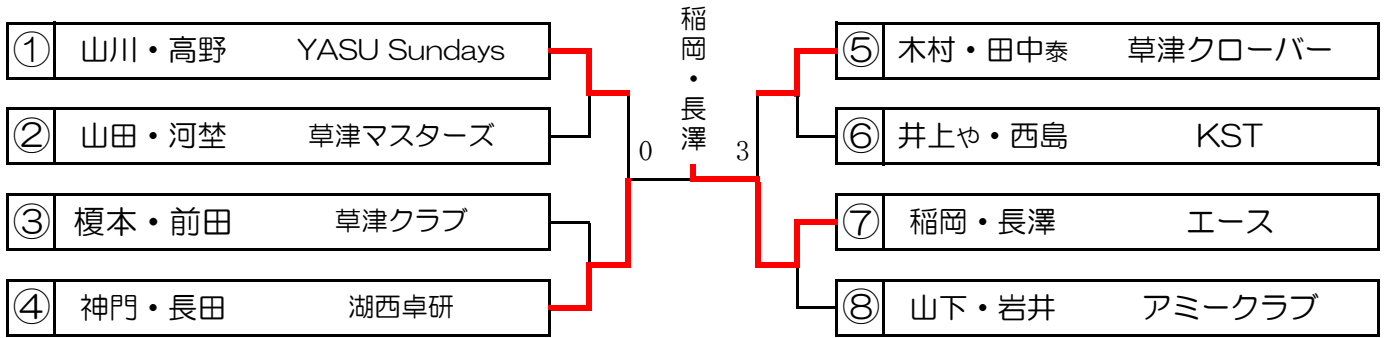

2位トーナメント

3位トーナメント

4位トーナメント

5位トーナメント

6位トーナメント