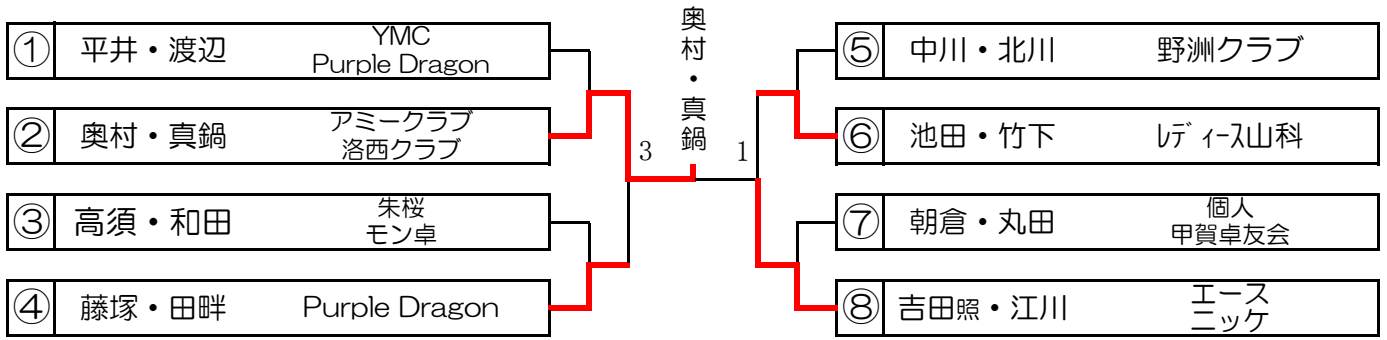

2位トーナメント

3位トーナメント

4位トーナメント

5位トーナメント

6位トーナメント