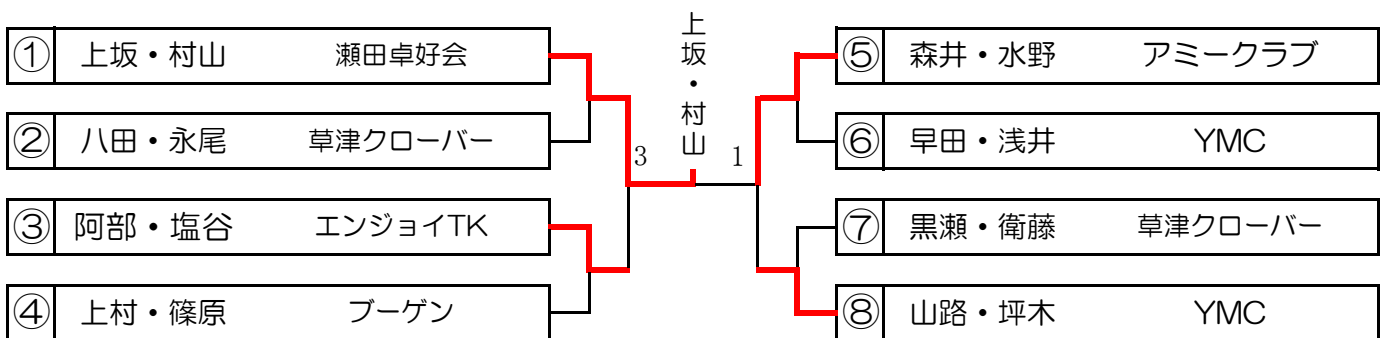

2位トーナメント

3位トーナメント

4位トーナメント

5位トーナメント

6位トーナメント