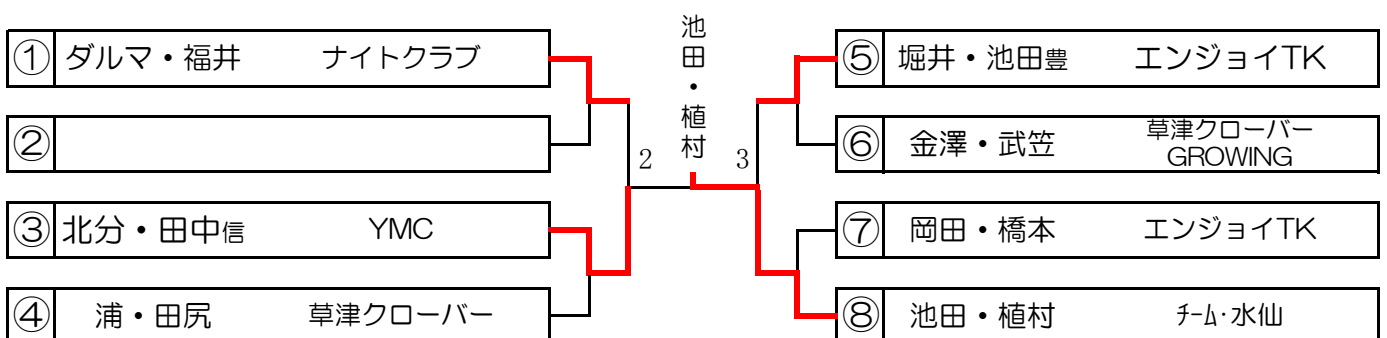

3位トーナメント

4位トーナメント

5位トーナメント

6位トーナメント

2 部

予選リーグ1組			1	2	3	4	5	得点	順位
			大塚・大西	平井・杉本	野波・石田	横山・七里	苗村・細川		
1	大塚・大西	平クラブ		3-0	3-0	3-1	3-0	8	1
2	平井・杉本	アミクラブ	0-3		0-3	0-3	1-3	4	5
3	野波・石田	たけのこクラブ	0-3	3-0		3-0	3-1	7	2
4	横山・七里	GROWING	1-3	3-0	0-3		3-1	6	3
5	苗村・細川	モンステラ	0-3	3-1	1-3	1-3		5	4