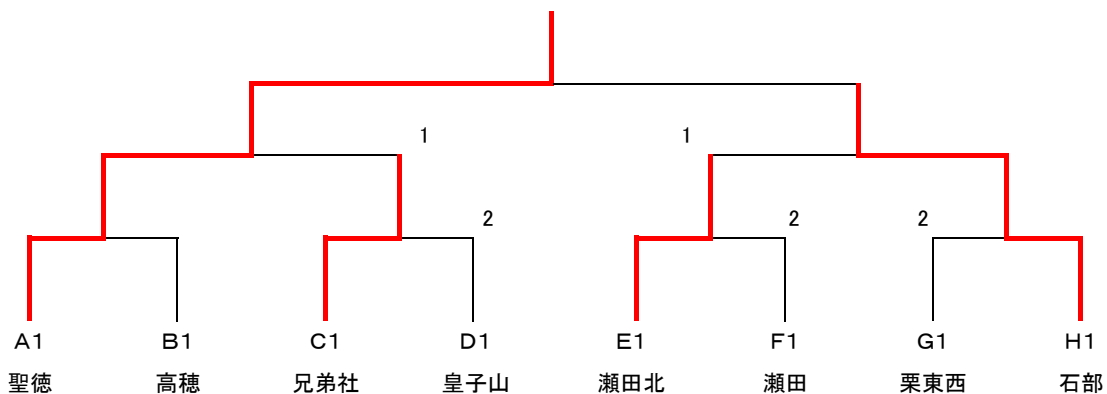

B	高穂	長浜北	朝桜	城山	順位
高穂		3-2	3-1	3-0	1
長浜北	2-3		3-0	3-0	2
朝桜	1-3	0-3		3-0	3
城山	0-3	0-3	0-3		4

18~21コート

C	兄弟社	甲南	日吉	長浜西	順位
兄弟社		3-1	3-0	3-2	1
甲南	1-3		0-3	3-2	4
日吉	0-3	3-0		1-3	2
長浜西	2-3	2-3	3-1		3

22・23コート

D	皇子山	守山北	草津	順位
皇子山		3-2	3-1	1
守山北	2-3		2-3	3
草津	1-3	3-2		2

24・25コート

E	瀬田北	八幡東	栗東	順位
瀬田北		3-1	3-1	1
八幡東	1-3		0-3	3
栗東	1-3	3-0		2

26~29コート

F	伊吹山	瀬田	中主	松原	順位
伊吹山		0-3	3-1	3-0	2
瀬田	3-0		3-0	3-0	1
中主	1-3	0-3		3-2	3
松原	0-3	0-3	2-3		4

32~35コート

G	栗東西	水口	野洲北	石山	順位
栗東西		3-1	3-1	3-0	1
水口	1-3		3-0	3-2	2
野洲北	1-3	0-3		1-3	4
石山	0-3	2-3	3-1		3

30・31コート

H	石部	河瀬	守山南	順位
石部		3-0	3-0	1
河瀬	0-3		3-1	2
守山南	0-3	1-3		3

男子【決勝トーナメント】

第19回全国中学選抜卓球大会滋賀県予選会

平成30年1月20日
於:草津市立総合体育館

女子【予選リーグ】

3校リーグ : ①2-3 ②1-①の負け ③1-①の勝ち
4校リーグ : ①1-4・2-3 ②勝ち-負け ③残り

数字付きの学校は
オープン参加

1・(2)コート

A	皇子山	長浜西	城山	順位
皇子山		3-0	3-0	1
長浜西	0-3		3-0	2
城山	0-3	0-3		3

4~7コート

B	聖徳	水口	打出5	中主5	順位
聖徳		3-1	3-0	3-0	1
水口	1-3		3-0	3-0	2
打出5	0-3	0-3		1-3	4
中主5	0-3	0-3	3-1		3

8~11コート

C	河瀬	双葉	草津	石山5	順位
河瀬		3-0	3-2	3-0	1
双葉	0-3		3-1	3-2	2
草津	2-3	1-3		3-0	3
石山5	0-3	2-3	0-3		4