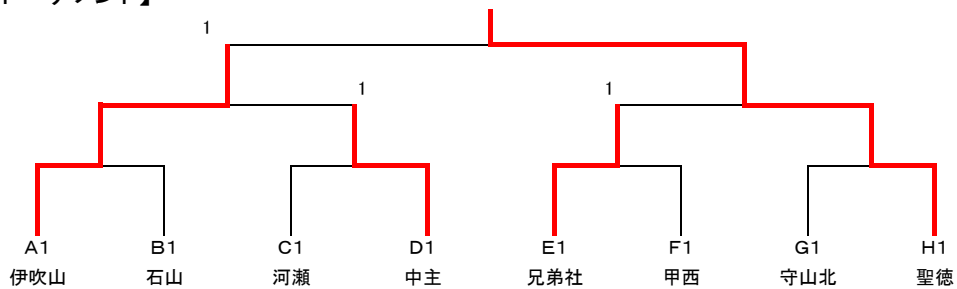

第20回全国中学選抜卓球大会滋賀県予選会

平成31年1月26日 於:草津市立総合体育館

男子【予選リーグ】

3校リーグ : ①2-3 ②1-①の負け ③1-①の勝ち
4校リーグ : ①1-4・2-3 ②勝ち-負け ③残り

1・2コート

A	伊吹山	朝桜	堅田	勝敗	順位
伊吹山		3-1	(3-1)	1-0	1
朝桜	1-3		(3-1)	0-1	2
堅田	(1-3)	(1-3)			

3~6コート

B	石山	野洲	豊日	城山	勝敗	順位
石山		3-2	3-0	3-0	3-0	1
野洲	2-3		3-1	3-1	2-1	2
豊日	0-3	1-3		3-0	1-2	3
城山	0-3	1-3	0-3		0-3	4

7・8コート

C	甲南	河瀬	八幡西	勝敗	順位
甲南		2-3	3-2	1-1	2
河瀬	3-2		3-0	2-0	1
八幡西	2-3	0-3		0-2	3

9・10コート

D	中主	栗東西	びわ	勝敗	順位
中主			3-0	1-0	1
栗東西					
びわ	0-3			0-1	2

11・12コート

E	兄弟社	高穂	日吉	勝敗	順位
兄弟社		3-0	3-0	2-0	1
高穂	0-3		3-2	1-1	2
日吉	0-3	2-3		0-2	3

13・14コート

F	長浜北	甲西	八幡東	勝敗	順位
長浜北		2-3	3-0	1-1	2
甲西	3-2		3-1	2-0	1
八幡東	0-3	1-3		0-2	3

15~18コート

G	守山北	瀬田	栗東	長浜西	勝敗	順位
守山北		3-1	3-2	3-0	3-0	1
瀬田	1-3		3-2	3-1	2-1	2
栗東	2-3	2-3		3-0	1-2	3
長浜西	0-3	1-3	0-3		0-3	4

19・20コート

H	聖徳	水口	野洲北	勝敗	順位
聖徳		3-0	3-0	2-0	1
水口	0-3		3-0	1-1	2
野洲北	0-3	0-3		0-2	3

男子【決勝トーナメント】