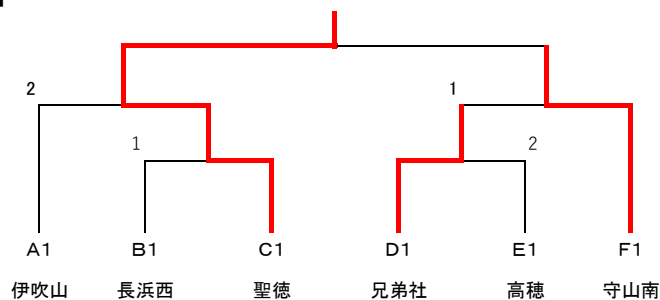

第20回全国中学選抜卓球大会滋賀県予選会

平成31年1月26日 於:草津市立総合体育館

女子【予選リーグ】

3校リーグ : ①2-3 ②1-①の負け ③1-①の勝ち
4校リーグ : ①1-4・2-3 ②勝ち-負け ③残り

21・22コート

A	伊吹山	朝桜	堅田	勝敗	順位
伊吹山	/	3-0	(3-0)	1-0	1
朝桜	0-3	/	(2-2)	0-1	2
堅田	(0-3)	(2-2)	/		

23~26コート

B	甲南	長浜西	八幡西	石山	勝敗	順位
甲南	/	2-3	(2-2)	3-0	1-1	2
長浜西	3-2	/	(2-2)	3-0	2-0	1
八幡西	(2-2)	(2-2)	/	(2-2)		
石山	0-3	0-3	(2-2)	/	0-2	3

31~35コート

C	聖徳	八幡東	水口	日吉	勝敗	順位
聖徳	/	3-1	3-0	3-1	3-0	1
八幡東	1-3	/	3-2	3-2	2-1	2
水口	0-3	2-3	/	3-2	1-2	3
日吉	1-3	2-3	2-3	/	0-3	4

27・28コート

D	兄弟社	双葉	栗東西	勝敗	順位
兄弟社	/	3-0	/	1-0	1
双葉	0-3	/	/	0-1	2
栗東西	/	/	/		

36~39コート

E	瀬田	高穂	中主	びわ	勝敗	順位
瀬田	/	1-3	3-1	3-0	2-1	2
高穂	3-1	/	3-0	3-0	3-0	1
中主	1-3	0-3	/	3-1	1-2	3
びわ	0-3	0-3	1-3	/	0-3	4

29・30コート

F	守山南	城山	河瀬	勝敗	順位
守山南	/	3-2	3-2	2-0	1
城山	2-3	/	2-3	0-2	3
河瀬	2-3	3-2	/	1-1	2

女子【決勝トーナメント】