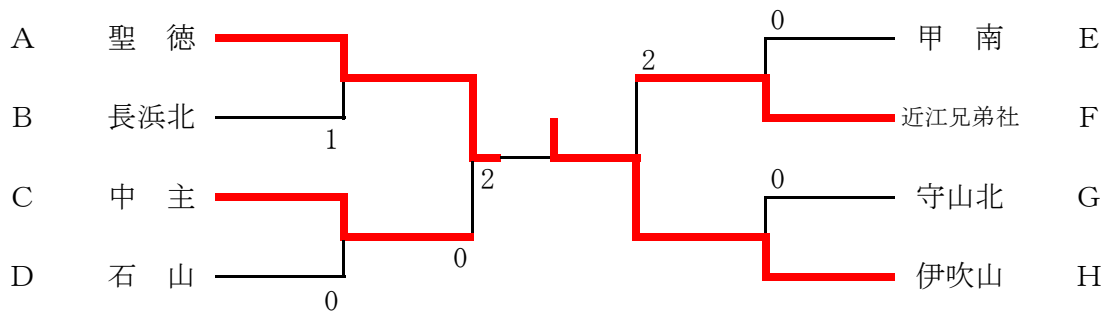

男子結果

Aリーグ

	聖徳	甲西	安曇川
聖徳		4-1	5-0
甲西	1-4		3-2
安曇川	0-5	2-3	

Eリーグ

	甲南	栗津	彦根
甲南		4-1	4-1
栗津	1-4		2-3
彦根	1-4	3-2	

Bリーグ

	長浜北	瀬田	水口
長浜北		4-1	4-1
瀬田	1-4		5-0
水口	1-4	0-5	

Fリーグ

	近江兄弟社	稲枝	瀬田北
近江兄弟社		5-0	4-1
稲枝	0-5		3-2
瀬田北	1-4	2-3	

Cリーグ

	高穂	中主	彦根中央
高穂		0-5	2-3
中主	5-0		5-0
彦根中央	3-2	0-5	

Gリーグ

	皇子山	栗東西	守山北
皇子山		3-2	2-3
栗東西	2-3		2-3
守山北	3-2	3-2	

Dリーグ

	石山	河瀬	市立守山
石山		5-0	5-0
河瀬	0-5		3-2
市立守山	0-5	2-3	

Hリーグ

	伊吹山	野洲	打出
伊吹山		5-0	4-1
野洲	0-5		2-3
打出	1-4	3-2	

(試合順序は①2-3、②1-敗者、③残りの試合)

決勝トーナメント