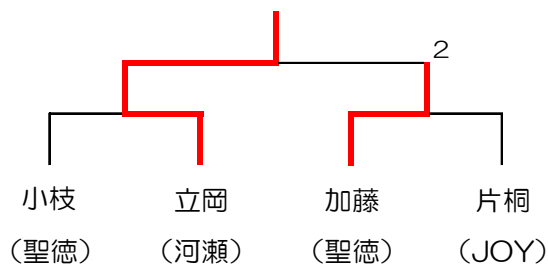

中学3年男子1部 1～4位決定戦

No.	なまえ	1	2	3	4	得点	順位
1	山田 樹楠 (栗東西中)		2-3	3-0	3-0	5	2
2	奥野 拓磨 (山卓)	3-2		3-0	3-0	6	1
3	橋本 涼平 (長浜北中)	0-3	0-3		3-1	4	3
4	大木 秀真 (Crossover)	0-3	0-3	1-3		3	4

5位決定戦

中学3年女子1部 1～4位決定戦

No.	なまえ	1	2	3	4	得点	順位
1	中野 深愛 (山卓)		3-0	3-0	3-0	6	1
2	井口 満希 (山卓)	0-3		3-1	3-2	5	2
3	石河 野々華 (伊吹山中)	0-3	1-3		0-3	3	4
4	松村 あかり (聖徳中)	0-3	2-3	3-0		4	3

5位決定戦