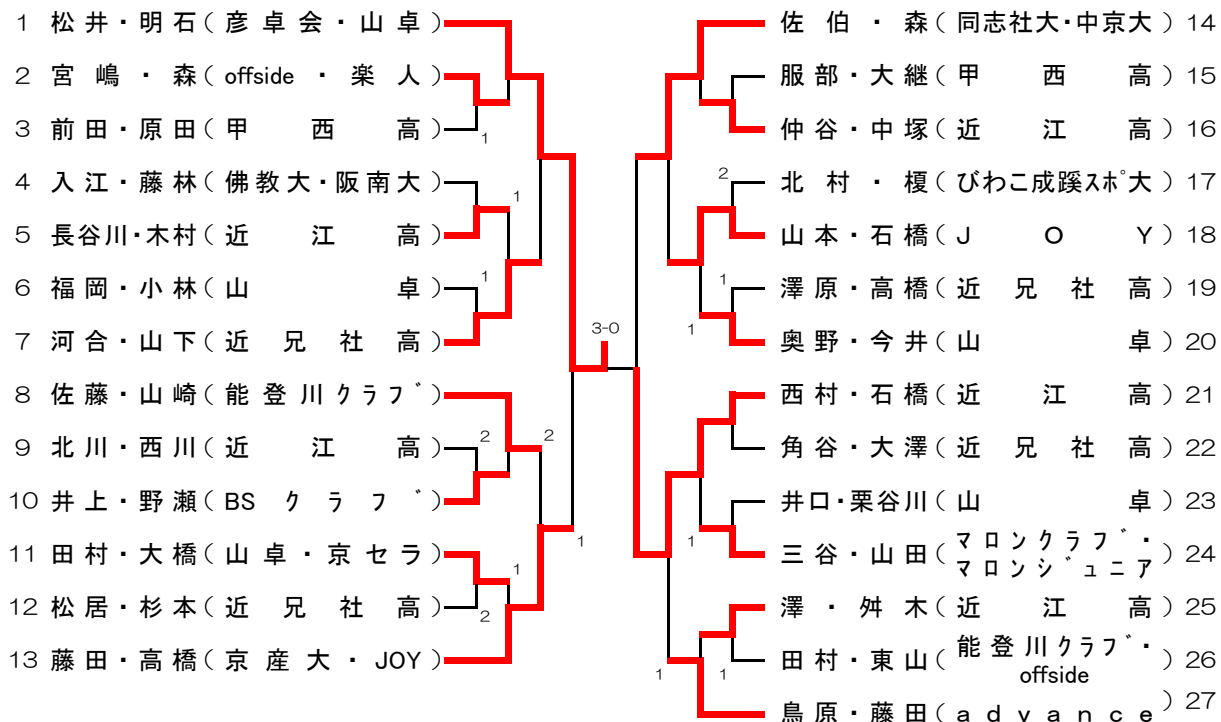

全日本卓球選手権大会（一般の部）県予選会

H30全日本選手権県予選
草津市立総合体育館

混合ダブルス

男子ダブルス

女子ダブルス

各種目優勝ペアが全日本卓球選手権大会に出場。

男子シングルス

H30全日本選手権県予選
草津市立総合体育館

決勝リーグへ

女子シングルス

H30全日本選手権県予選
草津市立総合体育館

	1位	2位	3位	4位	
1	伊藤 莉菜 中京大	中西 知奈海 平ジュニア	畑仲 ひらり ULTRA-7	岡山 真侑 滋賀学園高	決勝リーグへ
2	山下 さくら 滋賀学園高	川畑 朱莉 HTC	井口 満希 山卓		
3	向山 佳歩 advance	辻 幸奈 華頂大	中藪 萌 近兄社高		
4	川森 天詩 山卓	青山 静華 Atec	山口 彩花 愛知大		
5	世古 美鈴 中部大	山口 咲菜 滋賀学園高	野田 みづほ 近兄社高		
6	清水 美歩 滋賀学園高	浅野 有希 滋賀大	本郷 真希 山卓		
7	山本 愛織 滋賀学園高	舛木 詩菜 湖西暁ジュニア	遠藤 寧々 山卓		
8	立岡 真歩 山卓	宮本 風香 滋賀学園高	山口 美幸 京産大		
9	中野 深愛 山卓	富山 陽菜 芦屋大	藤井 里帆 近兄社高		
10	高田 菜々子 滋賀学園高	堀野 風花 滋賀大	小林 香音 山卓		
11	山本 真愛 平ジュニア	小西 晴香 華頂大	押谷 汐葉 近兄社高		
12	中日奈 歩 龍谷大	奥村 滯 滋賀学園高	山本 すみれ 山卓		