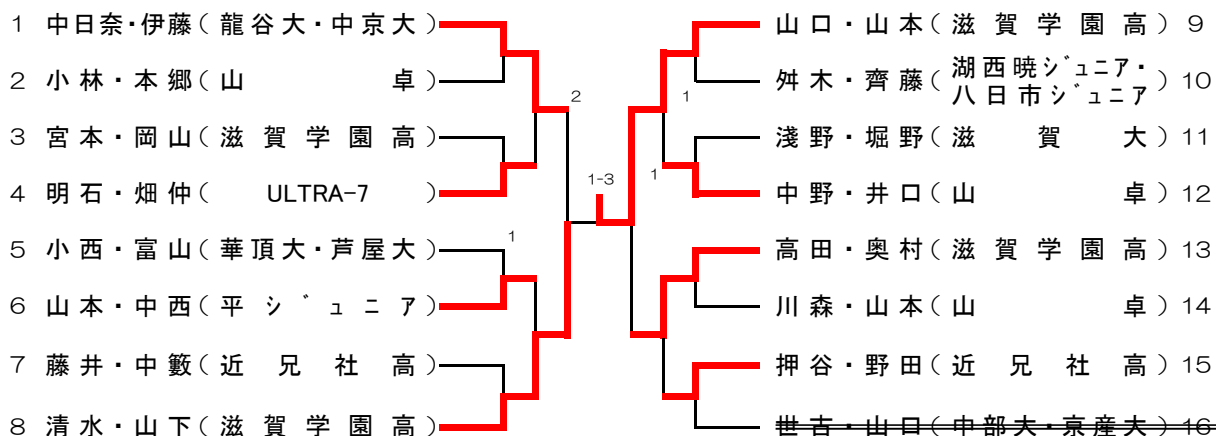

全日本卓球選手権大会（一般の部）県予選会

H30全日本選手権県予選
草津市立総合体育館

混合ダブルス

男子ダブルス

女子ダブルス

各種目優勝ペアが全日本卓球選手権大会に出場。

男子シングルス

H30全日本選手権県予選
草津市立総合体育館