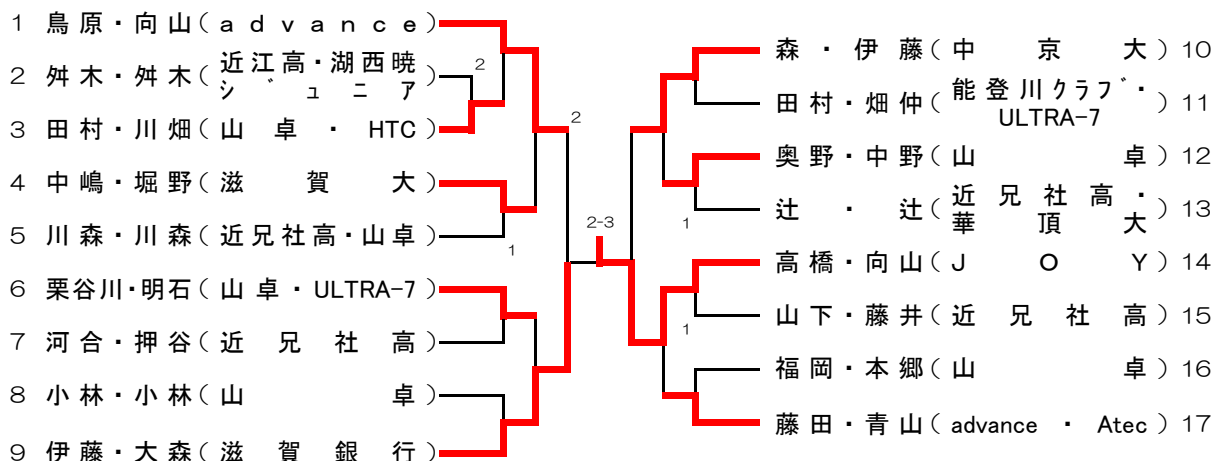

全日本卓球選手権大会（一般の部）県予選会

H30全日本選手権県予選
草津市立総合体育館

混合ダブルス

男子ダブルス

女子ダブルス

各種目優勝ペアが全日本卓球選手権大会に出場。

男子シングルス

H30全日本選手権県予選
草津市立総合体育館