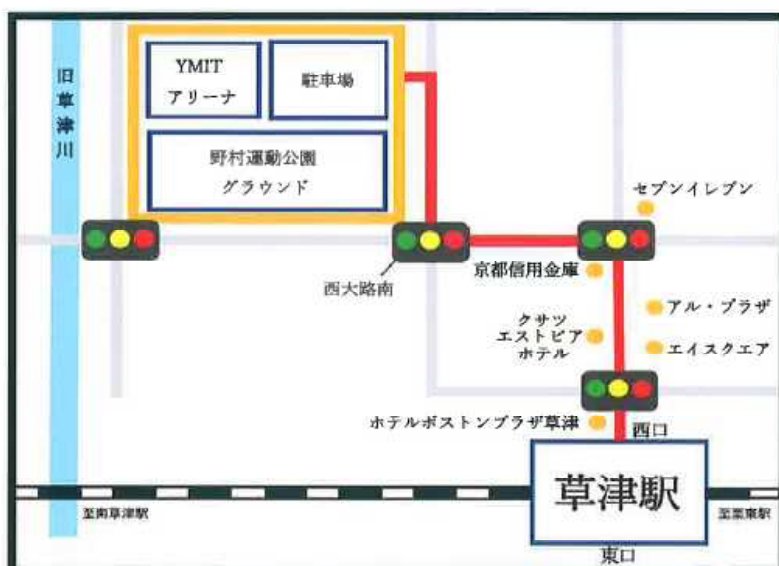

YMITアリーナ(くさつシティアリーナ)

〒525-0027

草津市野村3丁目3番27号

TEL 077-563-1265

FAX 077-563-1465

開館時間：9：00～21：30

休館日：水曜日(祝日の場合は翌日)
年末年始

駐車場：172台(グラウンド利用者含む)
(車いす用駐車スペース含む)
大型バス駐車可能

敷地面積：約 19,000㎡

建築面積：約 7,600㎡

延床面積：約 10,800㎡

最高高さ：約 21.50m

軒高：約 12.75m

構造：鉄筋コンクリート造
一部鉄骨造
地上2階建て

YMITアリーナ(くさつシティアリーナ)までのアクセス
車の場合

●新名神高速道路「草津田上IC」から車で約15分

●名神高速道路「栗東IC」から車で約15分

電車の場合

●JR琵琶湖線「草津駅」から徒歩で約10分