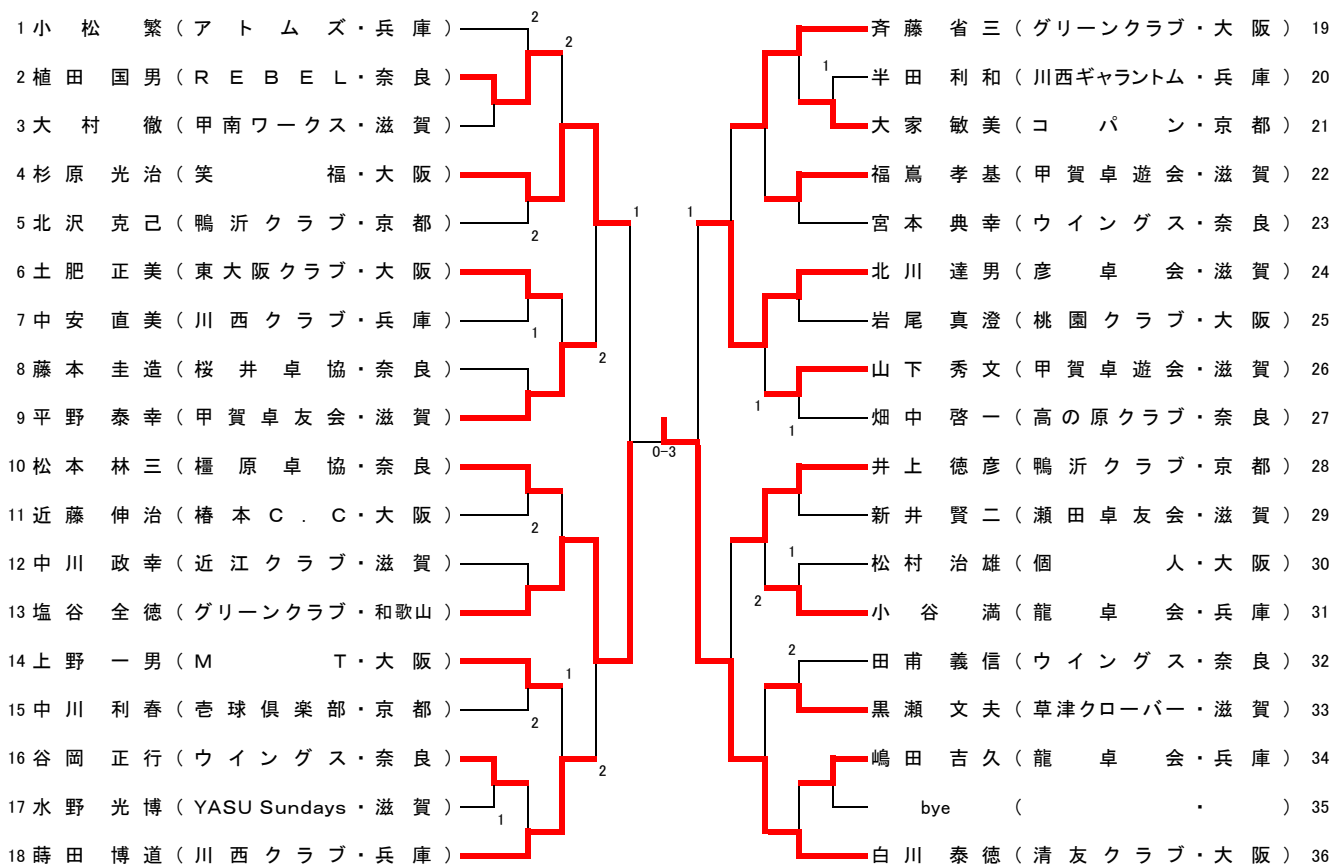

男子シックスティ(60M)

女子シックスティ(60W)

男子ハイシックスティ(65M)

女子ハイシックスティ(65W)

男子セブンティ(70M)

女子セブンティ(70W)

男子エイティ(80M)

女子エイティ(80W)