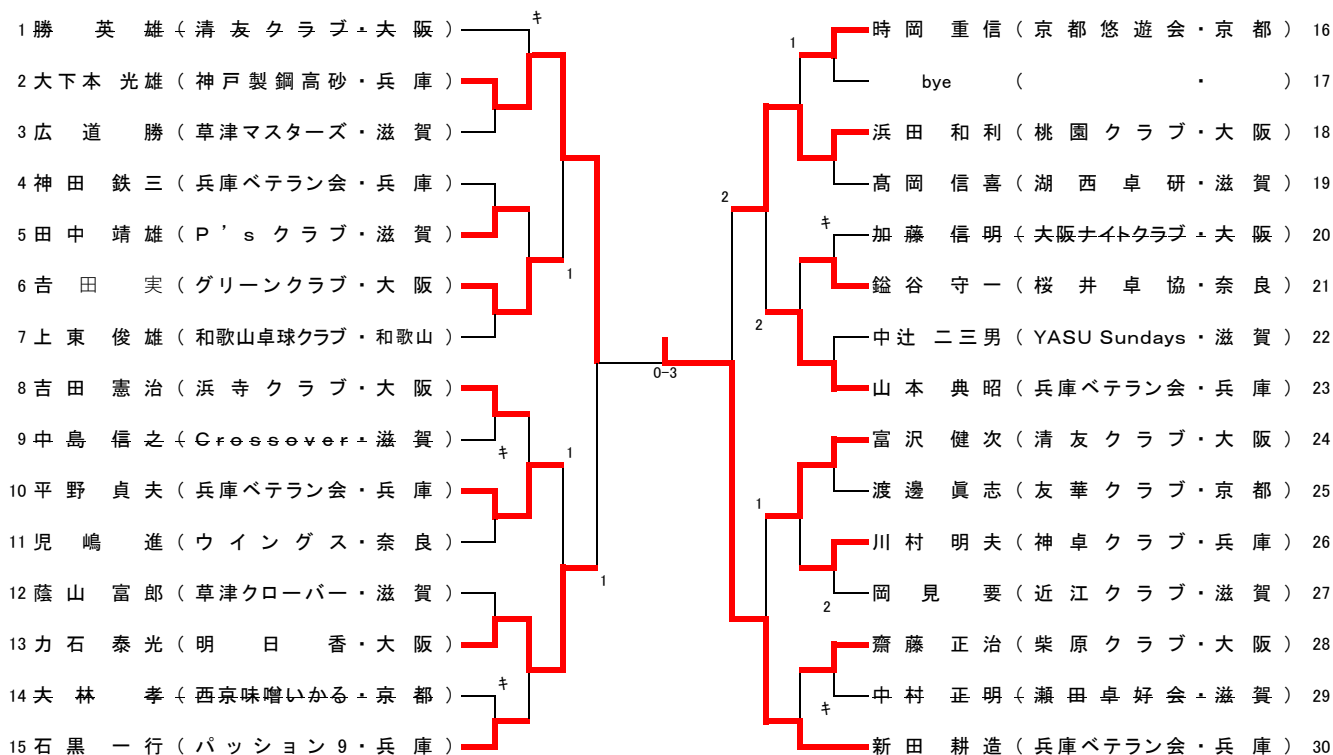

男子シックスティ(60M)

女子シックスティ(60W)

男子ハイシックスティ(65M)

女子ハイシックスティ(65W)

男子セブンティ(70M)

女子セブンティ(70W)

男子エイティ(80M)

女子エイティ(80W)