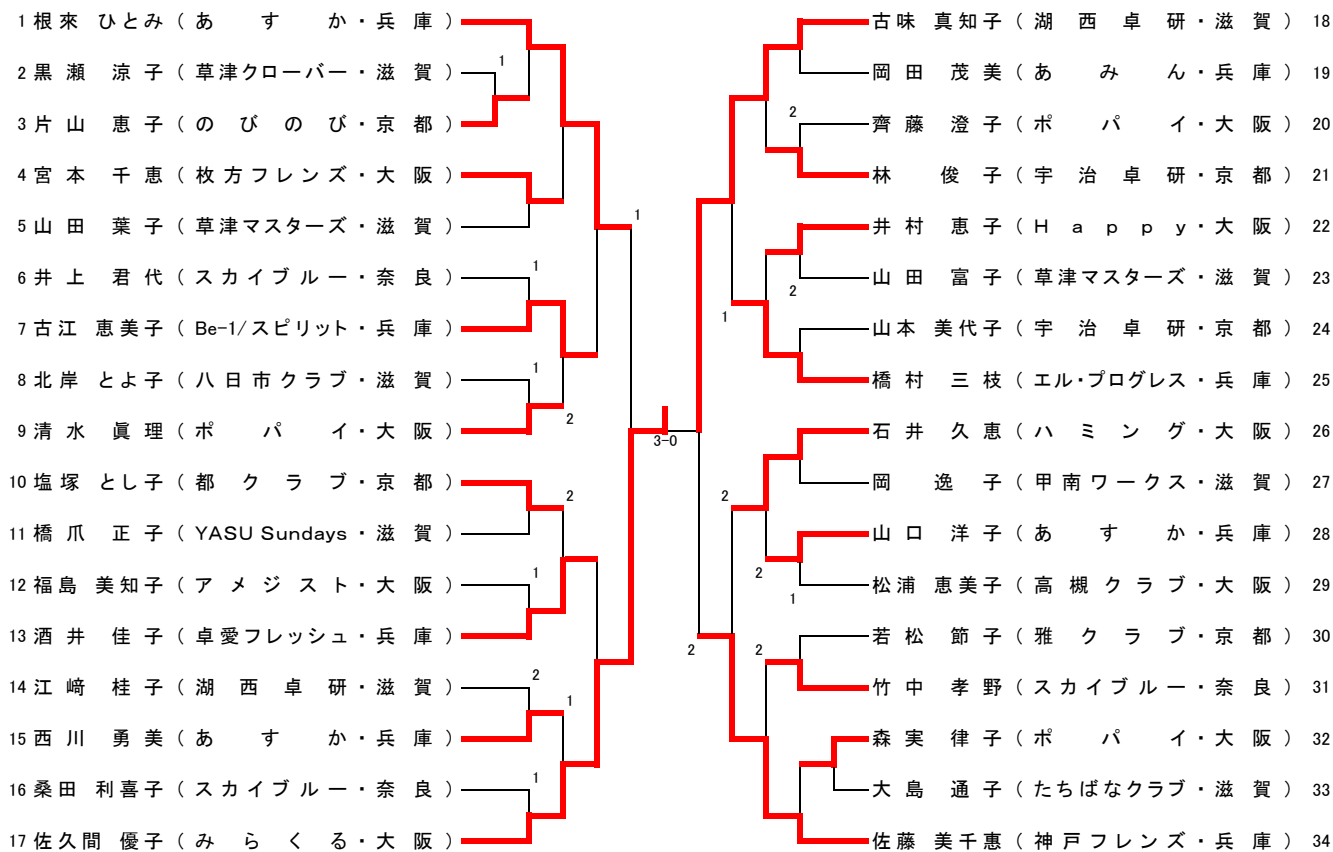

男子シックスティ(60M)

女子シックスティ(60W)

男子ハイシックスティ(65M)

女子ハイシックスティ(65W)

男子セブンティ(70M)

女子セブンティ(70W)

男子エイティ(80M)

女子エイティ(80W)