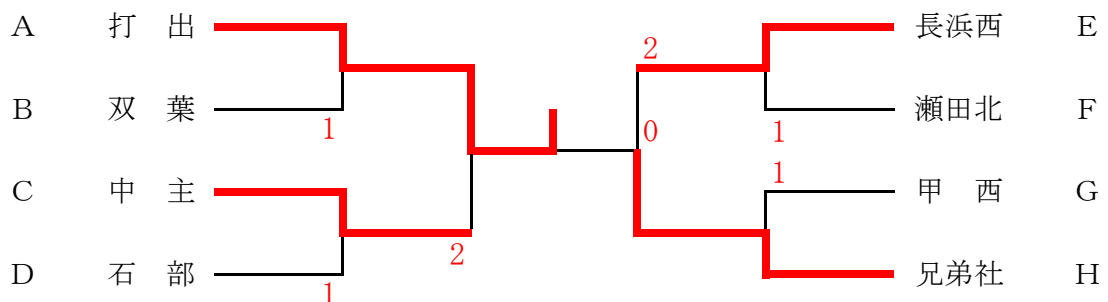

男子 組 合 せ

Aリーグ

	打 出	水口東	湖 北
打 出		4-1	5-0
水口東	1-4		4-1
湖 北	0-5	1-4	

Eリーグ

	長浜西	八 幡	志 賀
長浜西		5-0	5-0
八 幡	0-5		2-3
志 賀	0-5	3-2	

Bリーグ

	守 山	双 葉	草 津
守 山		1-4	3-2
双 葉	4-1		4-1
草 津	2-3	1-4	

Fリーグ

	瀬田北	水 口	湖 東
瀬田北		3-2	4-1
水 口	2-3		4-1
湖 東	1-4	1-4	

Cリーグ

	稲 枝	中 主	安曇川
稲 枝		2-3	4-1
中 主	3-2		5-0
安曇川	1-4	0-5	

Gリーグ

	甲 西	皇子山	河 瀬
甲 西		4-1	4-1
皇子山	1-4		2-3
河 瀬	1-4	3-2	

Dリーグ

	石 部	南 郷	愛 知
石 部		4-1	4-1
南 郷	1-4		2-3
愛 知	1-4	3-2	

Hリーグ

	兄弟社	長浜北	石 山
兄弟社		5-0	4-1
長浜北	0-5		4-1
石 山	1-4	1-4	

(試合順序は①2-3、②1-敗者、③残りの試合)

決勝トーナメント