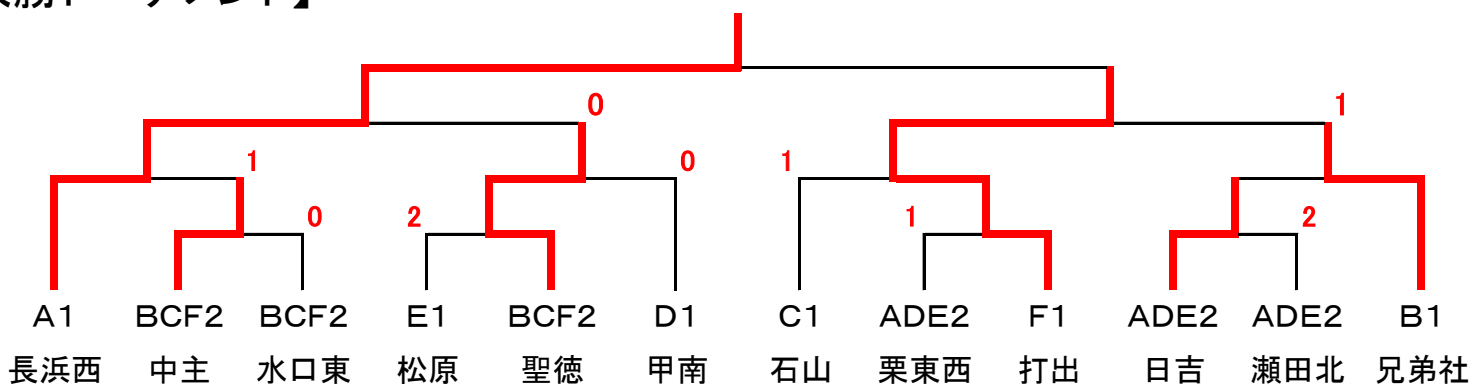

14~17コート

C	石山	水口	中主	朝桜	順位
石山	-	3-1	3-2	3-0	1
水口	1-3	-	1-3	3-0	3
中主	2-3	3-1	-	3-0	2
朝桜	0-3	0-3	0-3	-	4

18~21コート

E	松原	瀬田北	甲西	野洲北	順位
松原	-	3-1	3-0	3-2	1
瀬田北	1-3	-	3-0	3-1	2
甲西	0-3	0-3	-	0-3	4
野洲北	2-3	1-3	3-0	-	3

10~13コート

B	兄弟社	長浜北	水口東	瀬田	順位
兄弟社	-	3-1	3-1	3-1	1
長浜北	1-3	-	1-3	1-3	4
水口東	1-3	3-1	-	3-1	2
瀬田	1-3	3-1	1-3	-	3

5~9コート

D	甲南	八幡	栗東西	石部4	堅田3	順位
甲南	-	3-1	3-1	(3-0)	(1-2)	1
八幡	1-3	-	1-3	(2-1)	(1-2)	3
栗東西	1-3	3-1	-	(1-2)	(2-1)	2
石部4	(0-3)	(1-2)	(2-1)	-	(1-2)	
堅田3	(2-1)	(2-1)	(1-2)	(2-1)	-	

22~25コート

F	打出	聖徳	八幡西	河瀬	順位
打出	-	3-1	3-0	3-0	1
聖徳	1-3	-	3-0	3-0	2
八幡西	0-3	0-3	-	3-0	3
河瀬	0-3	0-3	0-3	-	4

男子【決勝トーナメント】

女子【予選リーグ】

4校リーグ : ①1-4・2-3 ②勝ち-負け ③残り
5校リーグ : ①2-5・3-4 ②1-5・2-4 ③1-4・2-3 ④1-3・4-5 ⑤1-2・3-5 数字付きの学校はオープン参加

30~33コート

A	伊吹山	中主	堅田	甲南5	順位
伊吹山	-	3-1	3-0 (3-0)	1	
中主	1-3	-	3-1 (3-0)	2	
堅田	0-3	1-3	-	(3-1) 3	
甲南5	(0-3)	(0-3)	(1-3)	-	

34~38コート

C	長浜西	朝桜	日吉	八幡東	石部4	順位
長浜西	-	3-0	0-3	3-0 (1-2)	2	
朝桜	0-3	-	1-3	3-0 (1-2)	3	
日吉	3-0	3-1	-	3-0 (2-1)	1	
八幡東	0-3	0-3	0-3	-	(1-2) 4	
石部4	(2-1)	(2-1)	(1-2)	(2-1)	-	