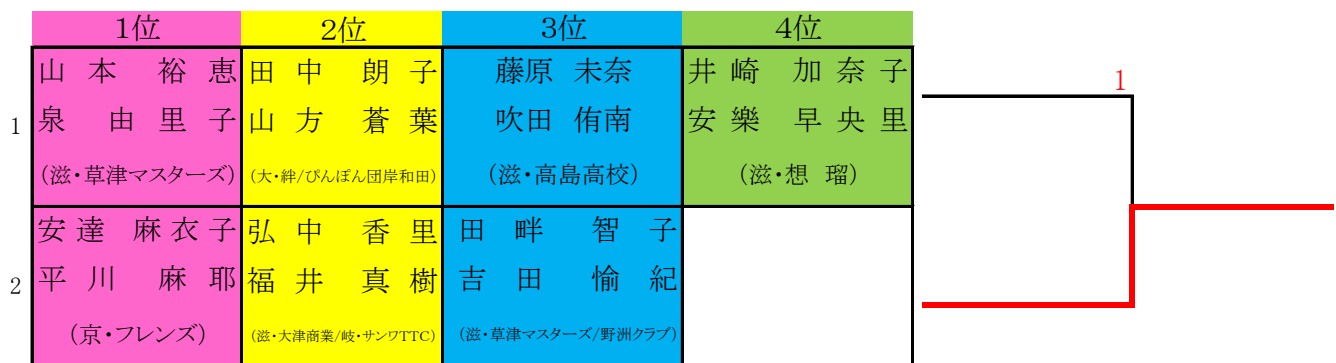

一般・高校生男子ダブルス

一般・高校生女子ダブルス

一般・高校生男子シングルス

	1位	2位	3位	4位	
1	栗谷川 優希 (滋・大商大)	青山 大輝 (滋・大津高校)	柴田 湧生 (滋・高島高校)	吉田 光稀 (滋・彦根総合高校)	
2	荒木 一也 (滋・平クラブ)	大宮 侑奨 (滋・国際情報高校)	藤原 拓也 (滋・八日市クラブ)		
3	駒松 優樹 (滋・P'sクラブ)	奥野 優介 (滋・山卓)	小橋 亮 (滋・彦根総合高校)		
4	松宮 享平 (滋・彦根JOY)	西川 暢洋 (滋・草津高校)	高松 利秋 (滋・チームNR)		
5	岡谷 潤一 (滋・草津マスターズ)	白藤 健太郎 (滋・高島高校)	倉富 慎司 (滋・彦根総合高校)		
6	加藤 康二 (大・TEAM熊取)	山田 大輔 (滋・彦根総合高校)	白崎 湧太 (滋・草津高校)		
7	三ヶ山 優斗 (滋・山卓)	中津 健志 (滋・想 瑠)	鵜飼 健太郎 (滋・大津高校)		
8	山森 龍太郎 (京・OTTS)	松葉 俊輝 (滋・彦根総合高校)	藤巻 裕大 (滋・国際情報高校)		
9	堀田 修身 (滋・ever free)	梅村 浩輝 (滋・高島高校)	藤田 翔太 (滋・彦根総合高校)		
10	佐藤 祐樹 (滋・滋賀大)	戸島 多聞 (滋・草津高校)	北川 敬也 (滋・山卓)		
11	弘中 伸佳 (滋・想 瑠)	福井 信頼 (滋・高島高校)	殿村 悠斗 (滋・国際情報高校)		
12	三栖 克明 (滋・甲賀卓友会)	岡田 亜希彦 (滋・米原高校)	中澤 祐樹 (滋・彦根総合高校)		
13	小越 高志 (岐・サンワT・T・C)	山内 章裕 (滋・高島高校)	井入 俊昭 (滋・大津高校)		
14	泉 正樹 (滋・草津マスターズ)	清水 武 (滋・国際情報高校)	和田 悠暉 (滋・彦根総合高校)		
15	宮木 宏輔 (滋・山卓)	高田 智之 (滋・チームNR)	久郷 拓磨 (滋・彦根総合高校)		
16	山本 博之 (滋・平クラブ)	山内 笙也 (滋・八日市クラブ)	上田 彪流 (滋・高島高校)		
17	阪田 有矢 (滋・天理大)	谷口 雅崇 (滋・大津高校)	堺 睦貴 (滋・草津高校)	藤原 侑大 (滋・彦根総合高校)	