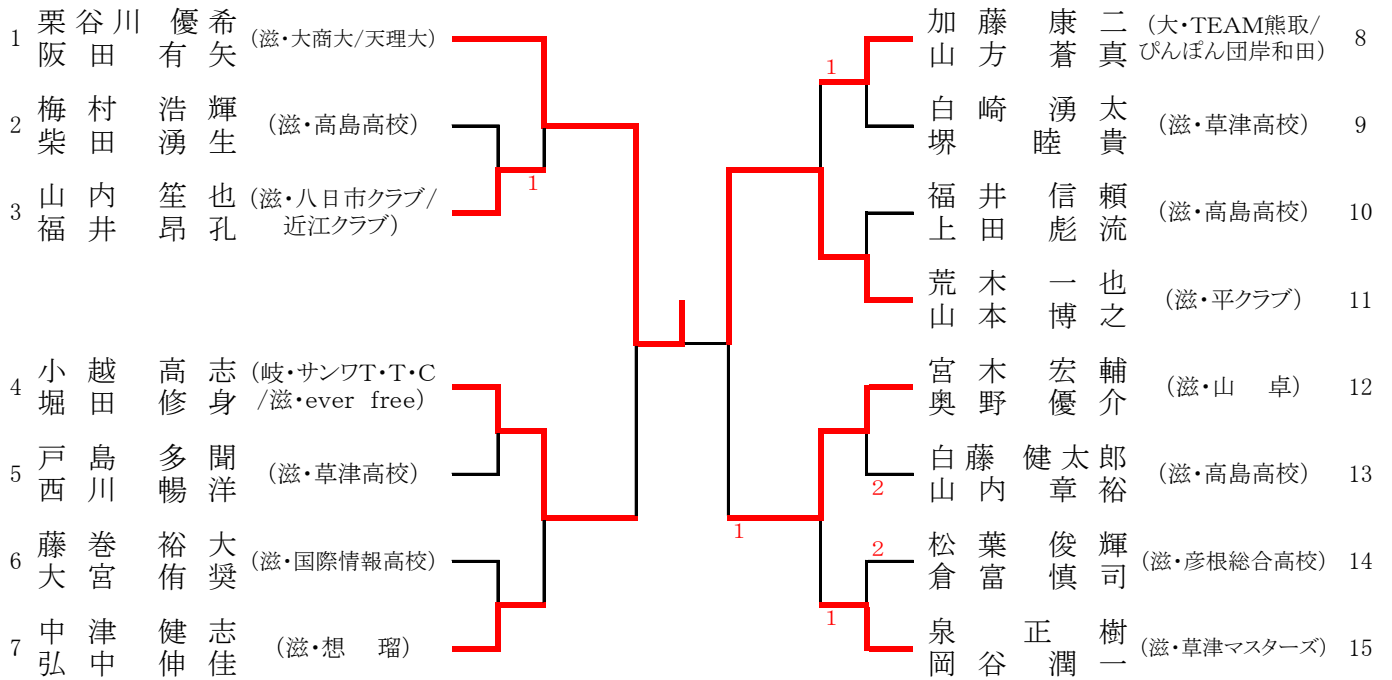

一般・高校生男子ダブルス

一般・高校生女子ダブルス

一般・高校生男子シングルス

	1位	2位	3位	4位	
1	栗谷川 優希 (滋・大商大)	青山 大輝 (滋・大津高校)	柴田 湧生 (滋・高島高校)	吉田 光稀 (滋・彦根総合高校)	
2	荒木 一也 (滋・平クラブ)	大宮 侑奨 (滋・国際情報高校)	藤原 拓也 (滋・八日市クラブ)		
3	駒松 優樹 (滋・P'sクラブ)	奥野 優介 (滋・山卓)	小橋 亮 (滋・彦根総合高校)		
4	松宮 享平 (滋・彦根JOY)	西川 暢洋 (滋・草津高校)	高松 利秋 (滋・チームNR)		
5	岡谷 潤一 (滋・草津マスターズ)	白藤 健太郎 (滋・高島高校)	倉富 慎司 (滋・彦根総合高校)		
6	加藤 康二 (大・TEAM熊取)	山田 大輔 (滋・彦根総合高校)	白崎 湧太 (滋・草津高校)		
7	三ヶ山 優斗 (滋・山卓)	中津 健志 (滋・想 瑠)	鵜飼 健太郎 (滋・大津高校)		
8	山森 龍太郎 (京・OTTS)	松葉 俊輝 (滋・彦根総合高校)	藤巻 裕大 (滋・国際情報高校)		
9	堀田 修身 (滋・ever free)	梅村 浩輝 (滋・高島高校)	藤田 翔太 (滋・彦根総合高校)		
10	佐藤 祐樹 (滋・滋賀大)	戸島 多聞 (滋・草津高校)	北川 敬也 (滋・山卓)		
11	弘中 伸佳 (滋・想 瑠)	福井 信頼 (滋・高島高校)	殿村 悠斗 (滋・国際情報高校)		
12	三栖 克明 (滋・甲賀卓友会)	岡田 亜希彦 (滋・米原高校)	中澤 祐樹 (滋・彦根総合高校)		
13	小越 高志 (岐・サンワT・T・C)	山内 章裕 (滋・高島高校)	井入 俊昭 (滋・大津高校)		
14	泉 正樹 (滋・草津マスターズ)	清水 武 (滋・国際情報高校)	和田 悠暉 (滋・彦根総合高校)		
15	宮木 宏輔 (滋・山卓)	高田 智之 (滋・チームNR)	久郷 拓磨 (滋・彦根総合高校)		
16	山本 博之 (滋・平クラブ)	山内 笙也 (滋・八日市クラブ)	上田 彪流 (滋・高島高校)		
17	阪田 有矢 (滋・天理大)	谷口 雅崇 (滋・大津高校)	堺 睦貴 (滋・草津高校)	藤原 侑大 (滋・彦根総合高校)	