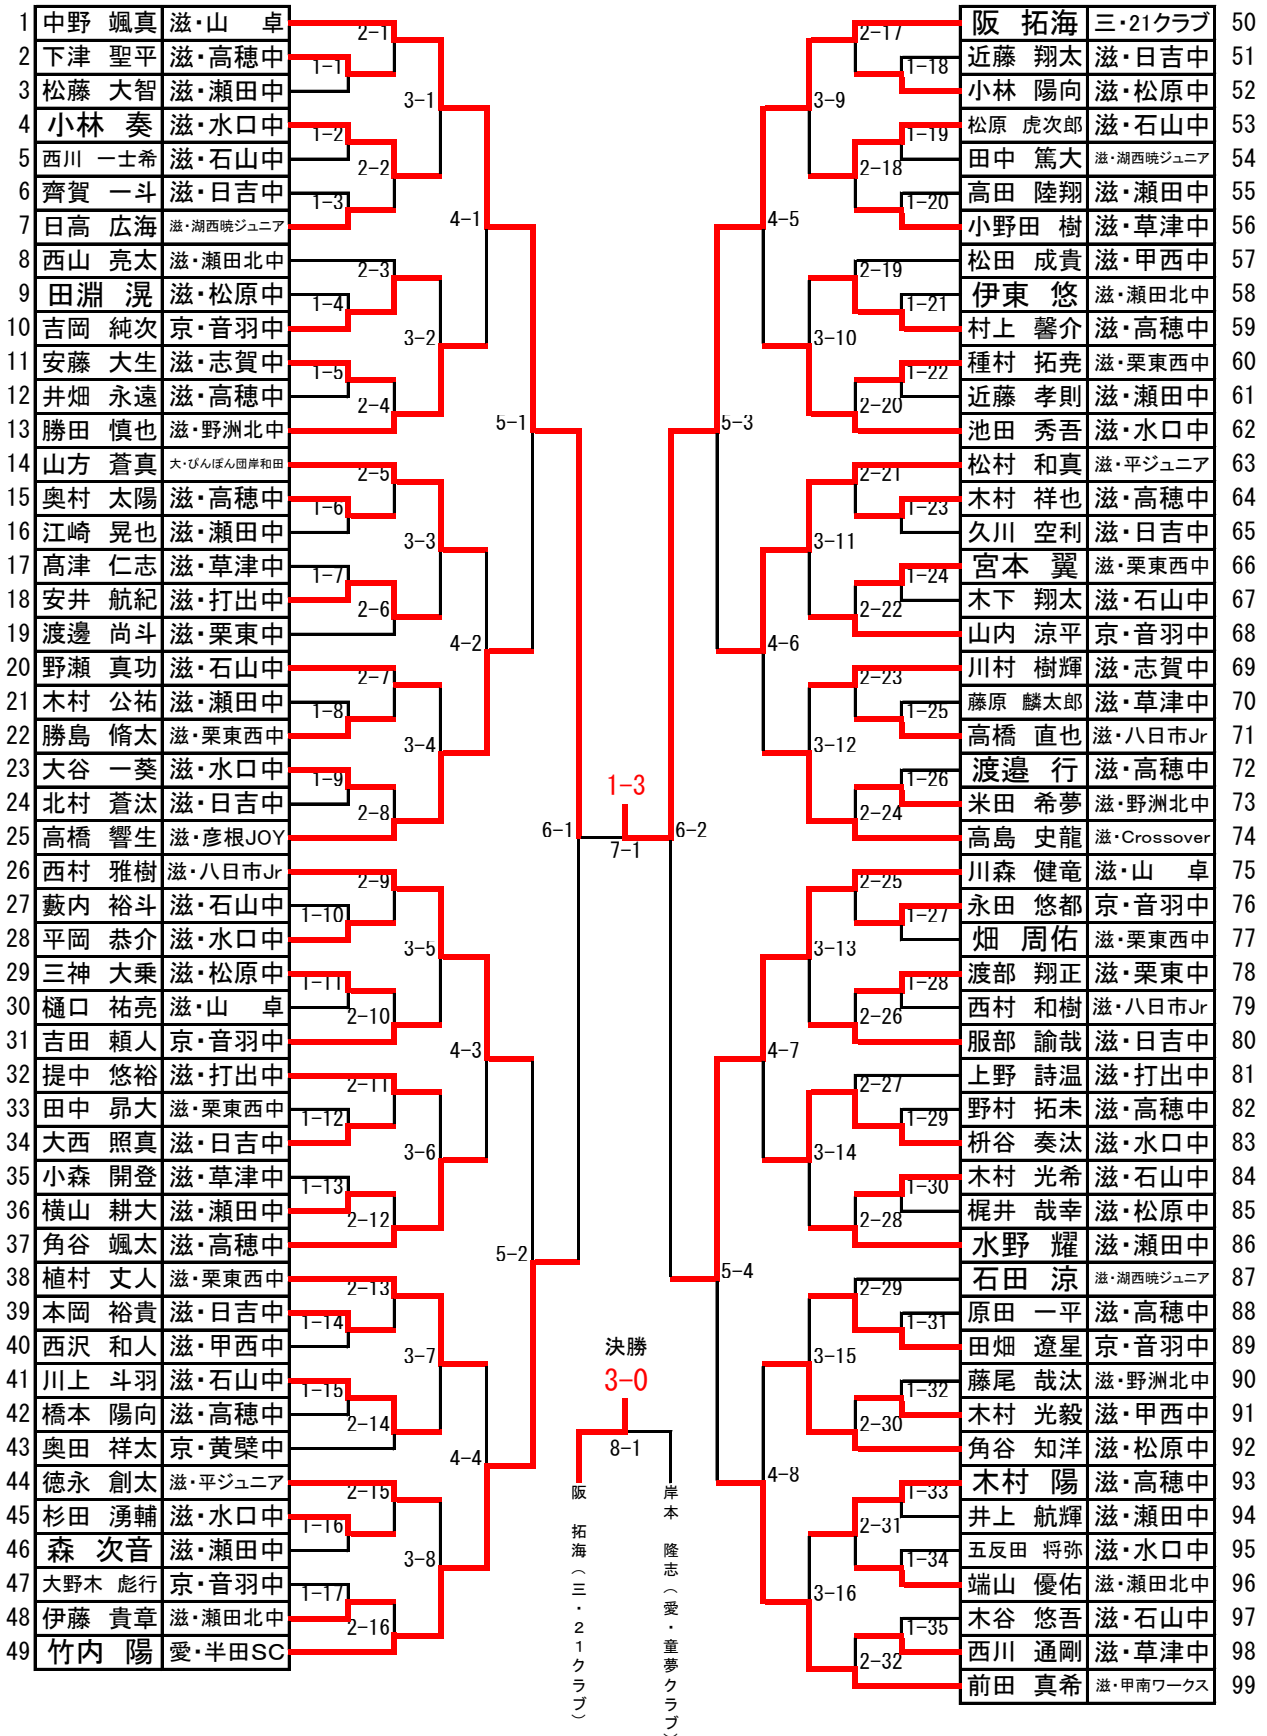

中学生以下女子ダブルス

1	清水 美歩 山本 愛織	滋・平ジュニア	2-1	林 中野 中野 優依 中野 深愛	滋・山卓	21
2	野洲 優里菜 松下 明野生	滋・瀬田中	1-1	日高 真理 中山 惠 田中 姫乃	滋・湖西晩ジュニア	22
3	木村 侑衣 井川 美海	京・音羽中	3-1	福本 佳南 安井 夢乃	滋・瀬田中	23
4	舛木 詩菜 佐藤 瑞姫	滋・湖西晩ジュニア	2-2	澤 香澄 井上 美玖	福・美浜卓球スポ少	24 b
5	池田 有未 杉江 風月	滋・高穂中	4-1	古川 百英 山本 麻鈴	滋・瀬田中	24
6	山本 弥生 草野 舞雪	滋・瀬田中	2-3	飛田 真奈 堀井 美甫	滋・日吉中	25
7	林 夕菜 杉本 陽香	京・音羽中	3-2	田中 愛羅 奥 日和里	滋・高穂中	26
8	井口 満希 川森 天詩	滋・山卓	1-2	水野 愛 太田 怜花	愛・seiwa	27
9	中平 幸絵 宮園 あすか	滋・瀬田中	2-4	中西 知奈海 西村 琴音	滋・湖西晩ジュニア	28
10	保花 涼夏 保花 杏果	福・美浜スポーツ	5-1	貴島 涼月 野崎 元葉	滋・瀬田中	29
11	深見 小町 土井 華楓	愛・seiwa	2-5	廣瀬 まい 高岡 未歩	京・音羽中	30
12	川畑 歩加 赤松 愛莉	滋・瀬田中	1-3	田中 愛莉 加藤 晴香	大・びんぼん団岸和田	31
13	伊藤 里梨花 田村 美遼	滋・日吉中	3-3	松田 董 橋本 佳奈枝	滋・瀬田中	32
14	前田 嘉穂 金森 光希	滋・瀬田中	2-6	瓦崎 珠結 堀田 更紗	滋・彦根JOY	33
15	沼田 真奈 沼田 明香里	滋・湖西晩ジュニア	4-2	駒井 今日菜 野口 芽生	京・音羽中	34
16	野間 美咲 信末 菜緒	京・音羽中	2-7	中野 志保 依田 萌香	滋・日吉中	35
17	石田 海咲 末松 明夏	滋・瀬田中	3-4	竹内 紀香 山本 真愛	滋・平ジュニア	36
18	平井 咲紀 中西 爽花	滋・瀬田中	1-4	堀内 滯 大槻 絢花	滋・瀬田中	37
19	小川 菜々 山本 遥	滋・高穂中	2-8	澤井 里奈 藤井 杏香	京・音羽中	38
20	寺村 琴音 雨森 聖	滋・彦根JOY	3-8	広兼 渚々星 久村 ひかる	滋・瀬田中	39
			6-1	采野 真菜美 佐藤 愛華	滋・湖西晩ジュニア	40

中学生男子シングルス (1)